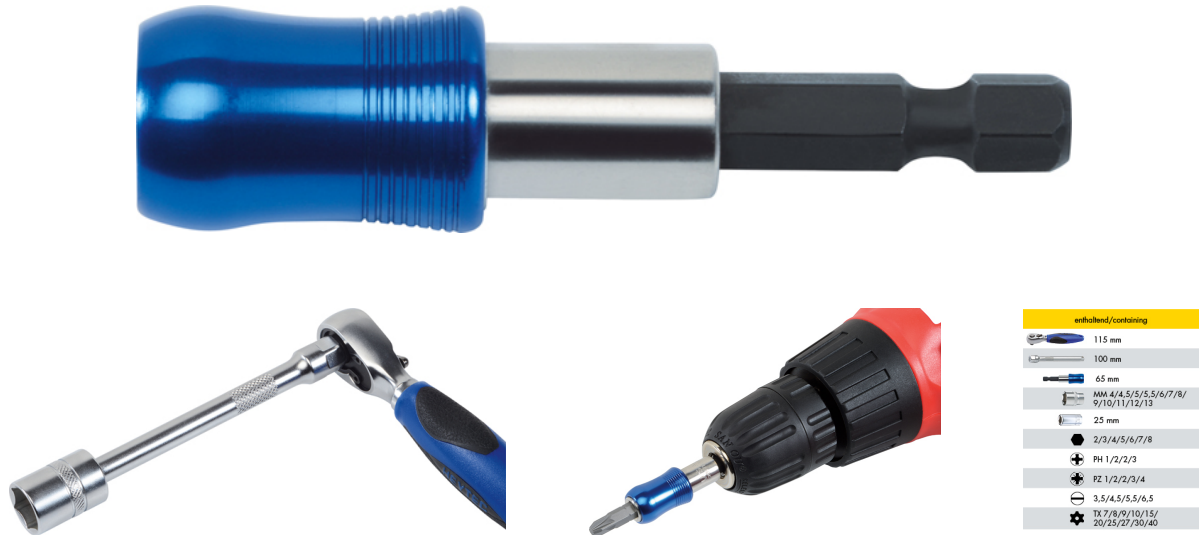

Dopsleutel- en bitset, 1/4", 46-dlg.

Hoogwaardig chroom- vanadium staal, Top Finish, Ergonomische soft grip, Hoogwaardig 2-comp. schuimstof

Details	
Code-No.	50829302083
Dimensions	145 x 105 x 50 mm
EAN	4024089423211
Packaging unit	1
Verpakking	kunststof koffer