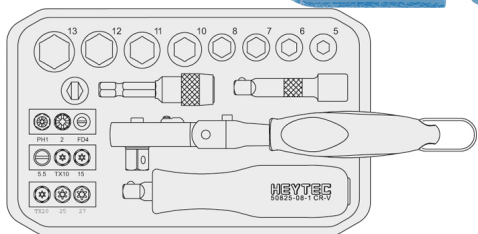

Dopsleutel- en bitset, 1/4", 22-dlg.

enhaltend/containing/composition/contenidos	
	140 mm
	MM 5/6/7/8/10/11/12/13
	50 mm
	50 mm
	25 mm
	100 mm
	PH 1/2
	4/5,5
	TX 10/15/20/25/27

Chroom-Vanadium, verchromd, in kunststof koffer en riemclip

Details	
Code-No.	50829301783
Art. No.	50829-3017
Dimensions	160 x 102 x 36 mm
Weight	575
Packaging unit	1
EAN	4024089353099