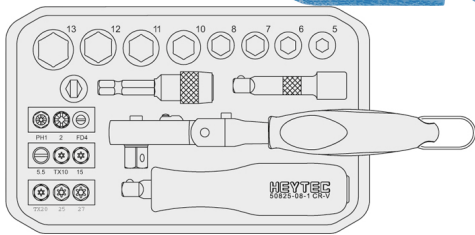

Dopsleutel- en bitset, 1/4", 22-dlg.

enhaltend/containing/composition/contenidos	
	140 mm
	MM 5/6/7/8/10/11/12/13
	50 mm
	50 mm
	25 mm
	100 mm
	PH 1/2
	4/5,5
	TX 10/15/20/25/27

Chroom-Vanadium, verchromd, in kunststof koffer en riemclip

Details	
Code-No.	50829301783
Art. No.	50829-3017
Dimensions	160 x 102 x 36 mm
Weight	575
Packaging unit	1
EAN	4024089353099