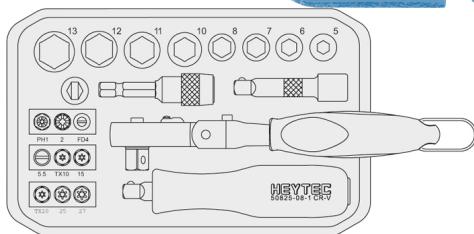

Dopsleutel- en bitset, 1/4", 22-dlg.

enhaltend/containing/composition/contenidos	
	140 mm
	MM 5/6/7/8/10/11/12/13
	50 mm
	50 mm
	25 mm
	100 mm
	PH 1/2
	4/5,5
	TX 10/15/20/25/27

Chroom-Vanadium, verchromd, in kunststof koffer en riemclip

Details	
Code-No.	50829301783
Art. No.	50829-3017
Dimensions	160 x 102 x 36 mm
Weight	575
Packaging unit	1
EAN	4024089353099