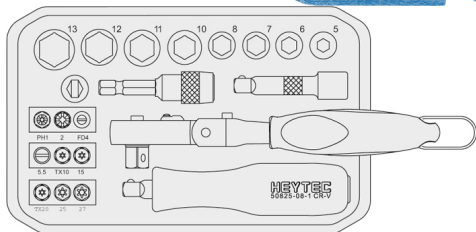

Dopsleutel- en bitset, 1/4", 22-dlg.

enhaltend/containing/composition/contenidos	
	140 mm
	MM 5/6/7/8/10/11/12/13
	50 mm
	50 mm
	25 mm
	100 mm
	PH 1/2
	4/5,5
	TX 10/15/20/25/27

Chroom-Vanadium, verchromd, in kunststof koffer en riemclip

Details	
Code-No.	50829301783
Art. No.	50829-3017
Dimensions	160 x 102 x 36 mm
Weight	575
Packaging unit	1
EAN	4024089353099