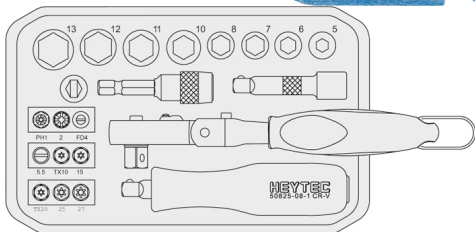

Dopsleutel- en bitset, 1/4", 22-dlg.

enhaltend/containing/composition/contenidos	
	140 mm
	MM 5/6/7/8/10/11/12/13
	50 mm
	50 mm
	25 mm
	100 mm
	PH 1/2
	4/5,5
	TX 10/15/20/25/27

Chroom-Vanadium, verchromd, in kunststof koffer en riemclip

Details	
Code-No.	50829301783
Art. No.	50829-3017
Dimensions	160 x 102 x 36 mm
Weight	575
Packaging unit	1
EAN	4024089353099