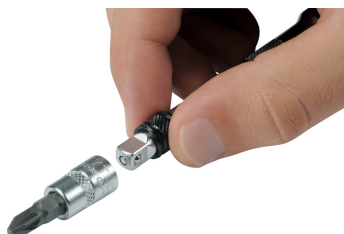

Dopsleutelset, T-greep met ratelfunctie, 1/4", 29-dlg.

enthalten/containing/composition/contenido	
	115 mm
	MM 4/4,5/5/6/7/8/9/10/11/12/13
	100 / 250 mm
	37 mm
	PZ 1/2
	3/4/5/6
	4/5,5
	TX 15/20/25/27/30/40

Chroom-Vanadium, verchromd, met 2 componenten schuiminleg in metalen koffer

Details	
Code-No.	50828301583
Art. No.	50828-3015
Dimensions	407 x 162 x 52 mm
Weight	1860
Packaging unit	1
EAN	4024089369649
Verpakking	metalen koffer

Inhoud

Code-No.	Naam	Hoeveelheid
50825018083	T-greep met ratelfunctie, 1/4"	1
50825056083	Verlengstukken Met snelwissel mechanisme, 1/4"	1
50825057083	Verlengstukken Met snelwissel mechanisme, 1/4"	1
50825060083	Kardangewricht, 1/4"	1
50825300383	Schroevendraaier dopsleutels, 1/4", 4,0	1
50825300483	Schroevendraaier dopsleutels, 1/4", 5,5	1
50825310183	Schroevendraaier dopsleutels, 1/4", 3 mm	1
50825310283	Schroevendraaier dopsleutels, 1/4", 4 mm	1
50825310383	Schroevendraaier dopsleutels, 1/4", 5 mm	1
50825310483	Schroevendraaier dopsleutels, 1/4", 6 mm	1
50825350183	Schroevendraaier dopsleutels, 1/4", PZ 1	1
50825350283	Schroevendraaier dopsleutels, 1/4", PZ 2	1
50825371583	Schroevendraaier dopsleutels, 1/4", TT 15	1