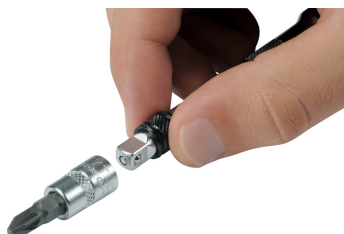

Dopsleutelset, T-greep met ratelfunctie, 1/4", 29-dlg.

enhalvend/containing/composition/contenido	
	115 mm
	MM 4/4,5/5/6/7/8/9/10/11/12/13
	100 / 250 mm
	37 mm
	PZ 1/2
	3/4/5/6
	4/5,5
	TX 15/20/25/27/30/40

Chroom-Vanadium, verchromd, met 2 componenten schuiminleg in metalen koffer

Details	
Code-No.	50828301583
Art. No.	50828-3015
Dimensions	407 x 162 x 52 mm
Weight	1860
Packaging unit	1
EAN	4024089369649
Verpakking	metalen koffer

Inhoud

Code-No.	Naam	Hoeveelheid
50825018083	T-greep met ratelfunctie, 1/4"	1
50825056083	Verlengstukken Met snelwissel mechanisme, 1/4"	1
50825057083	Verlengstukken Met snelwissel mechanisme, 1/4"	1
50825060083	Kardangewricht, 1/4"	1
50825300383	Schroevendraaier dopsleutels, 1/4", 4,0	1
50825300483	Schroevendraaier dopsleutels, 1/4", 5,5	1
50825310183	Schroevendraaier dopsleutels, 1/4", 3 mm	1
50825310283	Schroevendraaier dopsleutels, 1/4", 4 mm	1
50825310383	Schroevendraaier dopsleutels, 1/4", 5 mm	1
50825310483	Schroevendraaier dopsleutels, 1/4", 6 mm	1
50825350183	Schroevendraaier dopsleutels, 1/4", PZ 1	1
50825350283	Schroevendraaier dopsleutels, 1/4", PZ 2	1
50825371583	Schroevendraaier dopsleutels, 1/4", TT 15	1