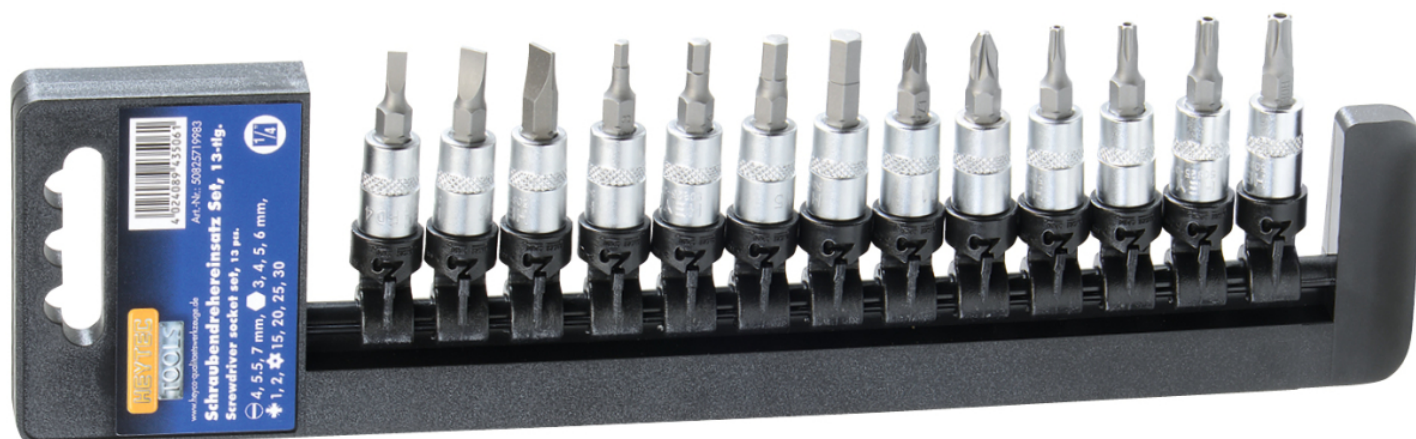

Schroevendraaier dopsleutelset, 1/4", 13-dlg.

Sleuf 4/5,5/7 mm Zeskant 3/4/5/6 mm Spatel 1/2 TT 15/20/25/30

Details	
Code-No.	50825719983
pcs.	13
Dimensions mm	280 x 80
Weight	280

Details

EAN	4024089435061
Verpakking	kunststof houder