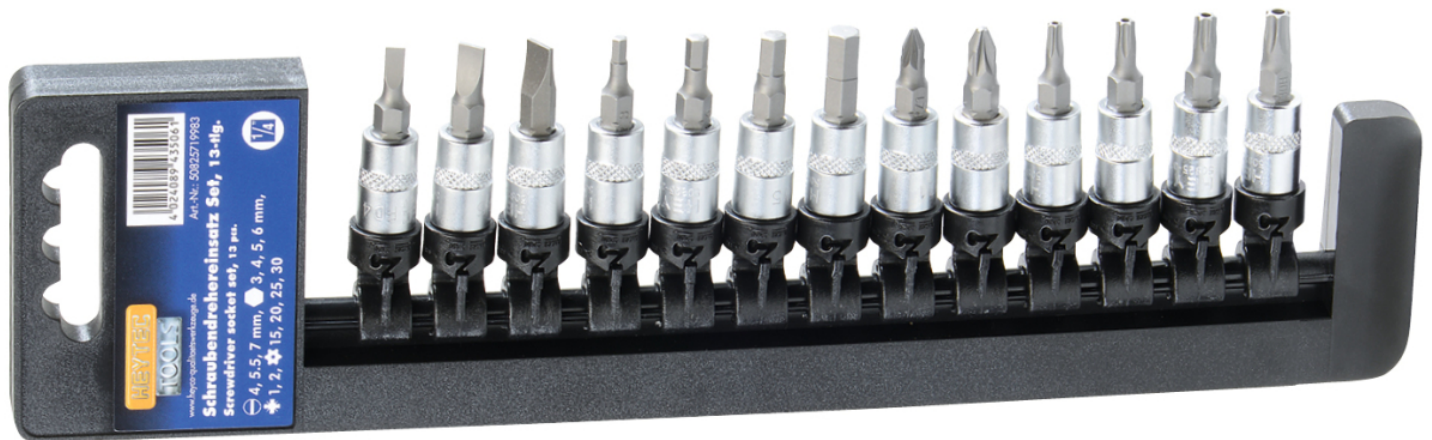

## Schroevendraaier dopsleutelset, 1/4", 13-dlg.

Sleuf 4/5,5/7 mm Zeskant 3/4/5/6 mm Spatel 1/2 TT 15/20/25/30

Details	
Code-No.	50825719983
pcs.	13
Dimensions mm	280 x 80
Weight	280

**Details**

EAN	4024089435061
-----	---------------