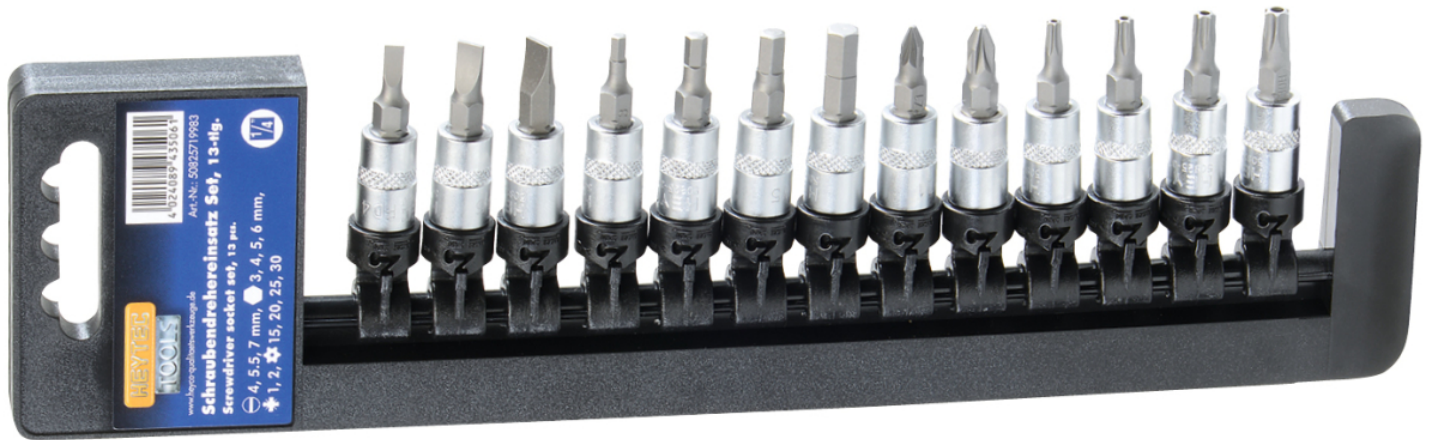

Schroevendraaier dopsleutelset, 1/4", 13-dlg.

Sleuf 4/5,5/7 mm Zeskant 3/4/5/6 mm Spatel 1/2 TT 15/20/25/30

Details	
Code-No.	50825719983
pcs.	13
Dimensions mm	280 x 80
Weight	280

Details

EAN	4024089435061
-----	---------------