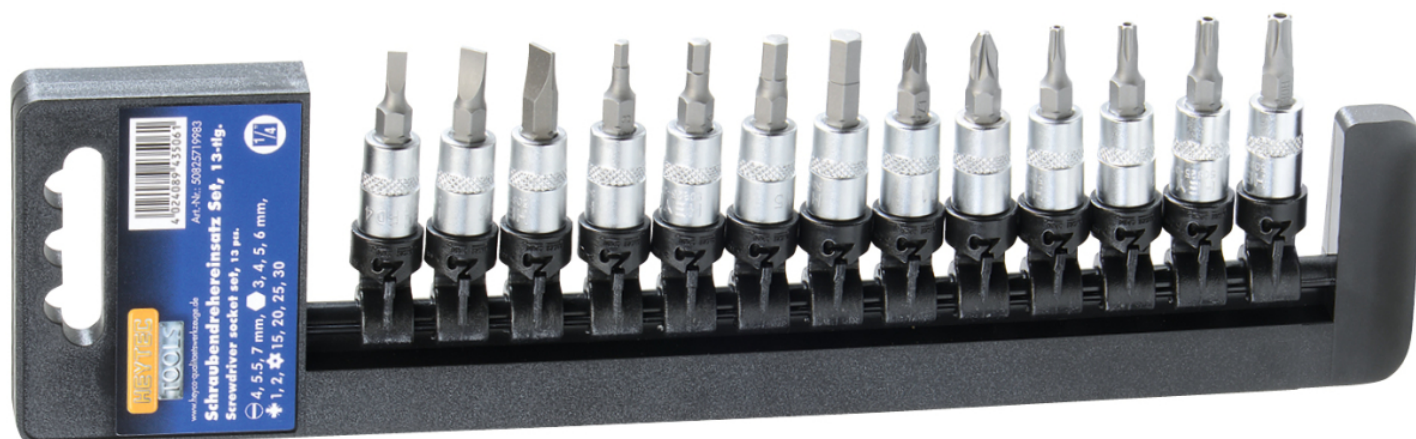

Schroevendraaier dopsleutelset, 1/4", 13-dlg.

Sleuf 4/5,5/7 mm Zeskant 3/4/5/6 mm Spatel 1/2 TT 15/20/25/30

Details	
Code-No.	50825719983
pcs.	13
Dimensions mm	280 x 80
Weight	280

Details

EAN	4024089435061
-----	---------------