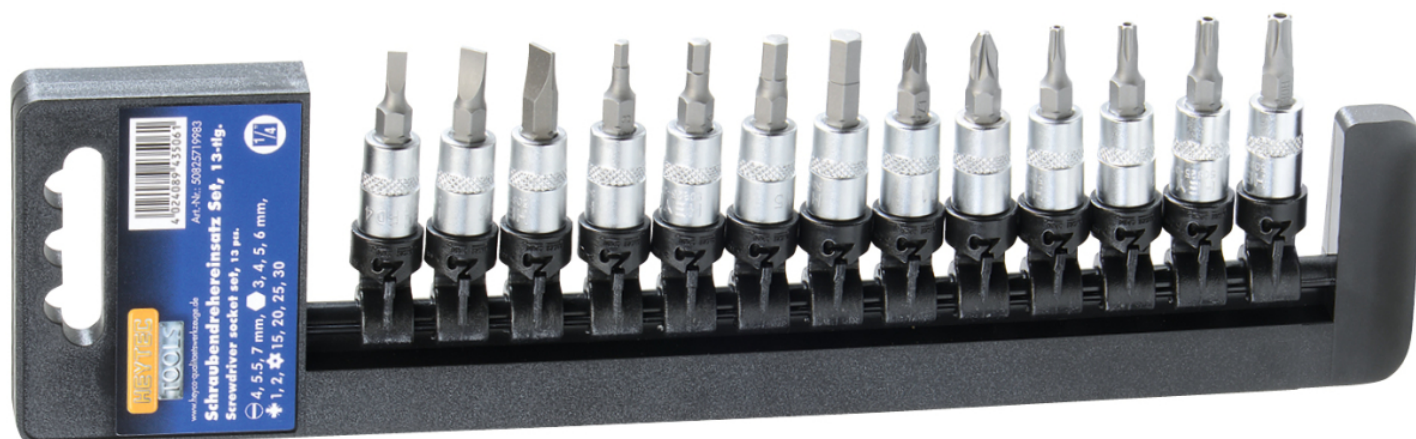

# Schroevendraaier dopsleutelset, 1/4", 13-dlg.

Sleuf 4/5,5/7 mm Zeskant 3/4/5/6 mm Spatel 1/2 TT 15/20/25/30

Details	
Code-No.	50825719983
pcs.	13
Dimensions mm	280 x 80
Weight	280

**Details**

EAN	4024089435061
-----	---------------