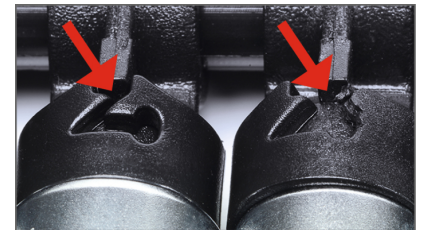

Schroevendraaier dopsleutelset, 1/4", 8-dlg.

TT 8/10/15/20/25/27/30/40

Details	
Code-No.	50825713783
pcs.	8

Details	
Weight	180
Dimensions mm	230 x 80
EAN	4024089435054
Verpakking	kunststof houder