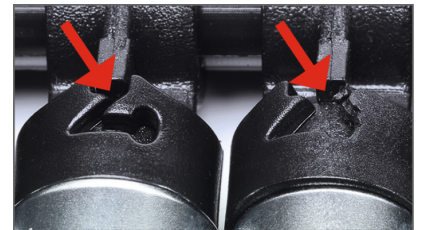

Schroevendraaier dopsleutelset, 1/4", 8-dlg.

TT 8/10/15/20/25/27/30/40

Details	
Code-No.	50825713783
pcs.	8

## Details

Weight	180
Dimensions mm	230 x 80
EAN	4024089435054
Verpakking	kunststof houder