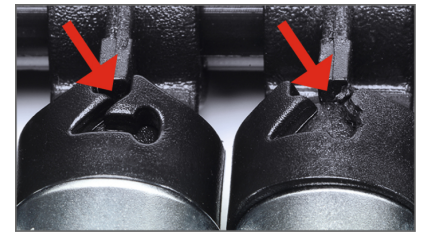

Schroevendraaier dopsleutelset, 1/4", 8-dlg.

TT 8/10/15/20/25/27/30/40

Details	
Code-No.	50825713783
pcs.	8

Details

Weight	180
Dimensions mm	230 x 80
EAN	4024089435054
Verpakking	kunststof houder