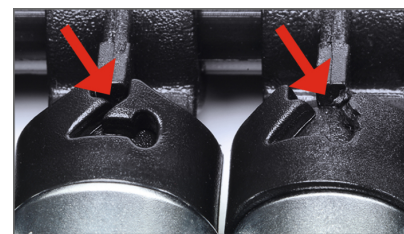

Schroevendraaier dopsleutelset, 1/4", 8-dlg.

TT 8/10/15/20/25/27/30/40

| Details | |
|----------|-------------|
| Code-No. | 50825713783 |
| pcs. | 8 |

Details

| | |
|---------------|------------------|
| Weight | 180 |
| Dimensions mm | 230 x 80 |
| EAN | 4024089435054 |
| Verpakking | kunststof houder |