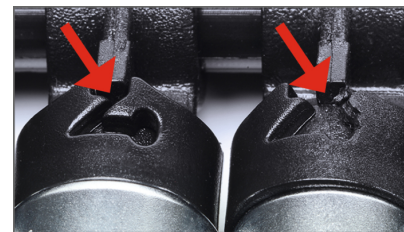

Schroevendraaier dopsleutelset, 1/4", 8-dlg.

TT 8/10/15/20/25/27/30/40

Details	
Code-No.	50825713783
pcs.	8

Details

Weight	180
Dimensions mm	230 x 80
EAN	4024089435054
Verpakking	kunststof houder