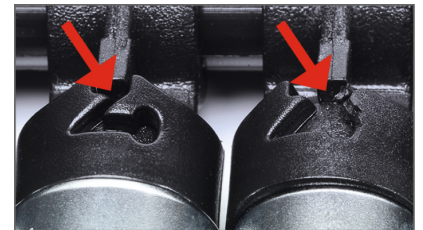

Dopsleutelset, verlengd, 1/4", 9-dlg.

6/7/8/9/10/11/12/13/14 mm

Details	
Code-No.	50825711983
pcs.	9

## Details

Dimensions mm	230 x 100
Weight	420
EAN	4024089435047
Verpakking	kunststof houder