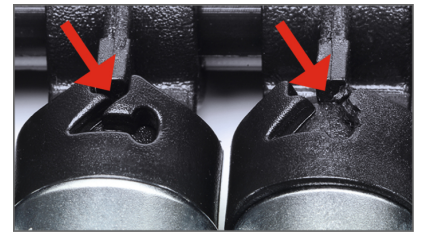

Dopsleutelset, verlengd, 1/4", 9-dlg.

6/7/8/9/10/11/12/13/14 mm

Details	
Code-No.	50825711983
pcs.	9

## Details

Dimensions mm	230 x 100
Weight	420
EAN	4024089435047
Verpakking	kunststof houder