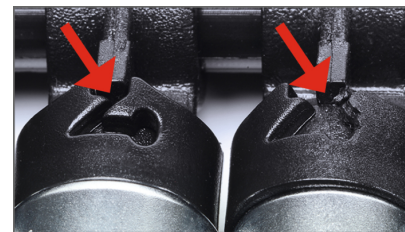

Dopsleutelset, verlengd, 1/4", 9-dlg.

6/7/8/9/10/11/12/13/14 mm

Details	
Code-No.	50825711983
pcs.	9

Details

Dimensions mm	230 x 100
Weight	420
EAN	4024089435047
Verpakking	kunststof houder