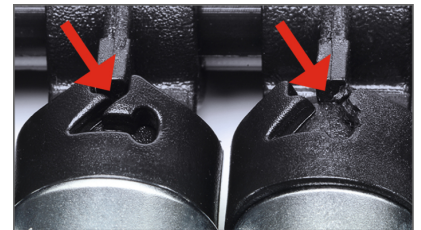

Dopsleutelset, verlengd, 1/4", 9-dlg.

6/7/8/9/10/11/12/13/14 mm

Details	
Code-No.	50825711983
pcs.	9

## Details

Dimensions mm	230 x 100
Weight	420
EAN	4024089435047
Verpakking	kunststof houder