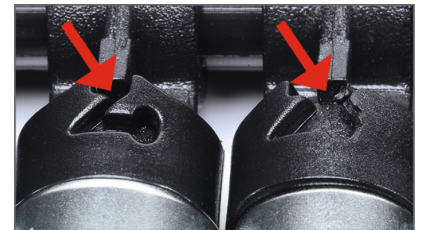

Dopsleutelset, verlengd, 1/4", 9-dlg.

6/7/8/9/10/11/12/13/14 mm

Details	
Code-No.	50825711983
pcs.	9

Details

Dimensions mm	230 x 100
Weight	420
EAN	4024089435047
Verpakking	kunststof houder