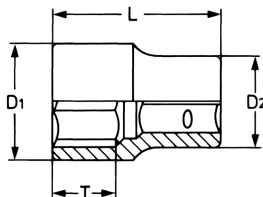

Dopsleutel, zeskant, 1/4", 15 mm

DIN 3124 / ISO 2725, Chroom-Vanadium, verchromd

Details	
Code-No.	50825601583
6Kt mm	15
L mm	25,0
T mm	15,0
D1 mm	21,5
D2 mm	21,5
Weight	52
Packaging unit	10
EAN	4024089331165