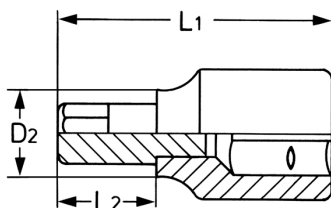

Schroevendraaier dopsleutel, 1/4", 5,5 x 0,9

Chroom-Vanadium, verchromd

Details	
Code-No.	50825300483
Art. No.	50825-30
	5,5
	0,9
L1 mm	36,0
L2 mm	18,0
D2 mm	12,0
Weight	15
Packaging unit	10

Details

EAN	4024089330014
-----	---------------