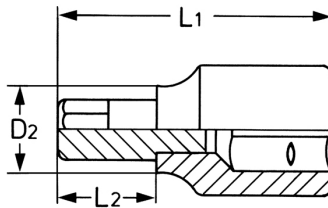

## Schroevendraaier dopsleutel, 1/4", 5,5 x 0,9

Chroom-Vanadium, verchromd

Details	
Code-No.	50825300483
Art. No.	50825-30
	5,5
	0,9
L1 mm	36,0
L2 mm	18,0
D2 mm	12,0
Weight	15
Packaging unit	10

**Details**