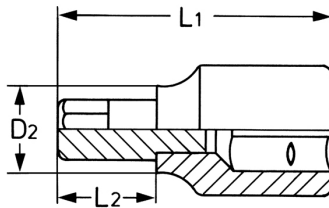

Schroevendraaier dopsleutel, 1/4", 5,5 x 0,9

Chroom-Vanadium, verchromd

Details	
Code-No.	50825300483
Art. No.	50825-30
	5,5
	0,9
L1 mm	36,0
L2 mm	18,0
D2 mm	12,0
Weight	15
Packaging unit	10

Details

EAN 4024089330014