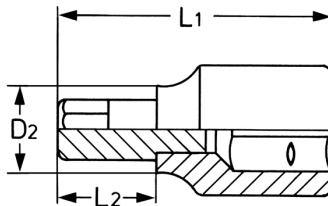

## Schroevendraaier dopsleutel, 1/4", 5,5 x 0,9

Chroom-Vanadium, verchromd

Details	
Code-No.	50825300483
Art. No.	50825-30
	5,5
	0,9
L1 mm	36,0
L2 mm	18,0
D2 mm	12,0
Weight	15
Packaging unit	10

**Details**