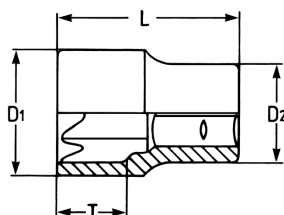

Dopsleutel voor TORX® bouten, 1/4", E10

Chroom-Vanadium, verchromd

Details	
Code-No.	50825201083
E Torx	10
Torx mm	9,42
L mm	25,0
T mm	12,0
D1 mm	14,0
D2 mm	14,0
Weight	15
Packaging unit	10

Details

EAN 4024089345988