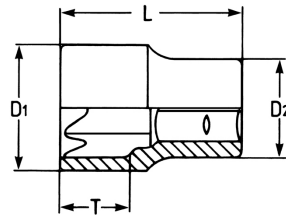

Dopsleutel voor TORX® bouten, 1/4", E7

Chroom-Vanadium, verchromd

Details	
Code-No.	50825200783
E Torx	7
Torx mm	6,22
L mm	25,0
T mm	12,0
D1 mm	11,0
D2 mm	12,0
Weight	12
Packaging unit	10

Details

EAN 4024089345964