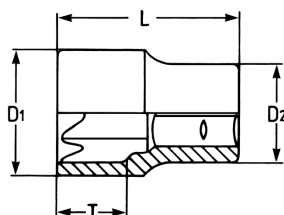

Dopsleutel voor TORX® bouten, 1/4", E5

Chroom-Vanadium, verchromd

Details	
Code-No.	50825200583
E Torx	5
Torx mm	4,75
L mm	25,0
T mm	7,0
D1 mm	8,0
D2 mm	12,0
Weight	10
Packaging unit	10

Details

EAN 4024089345940