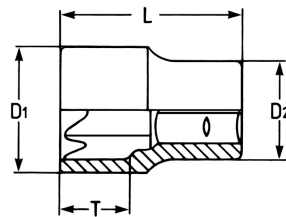

Dopsleutel voor TORX® bouten, 1/4", E4

Chroom-Vanadium, verchromd

Details	
Code-No.	50825200483
E Torx	4
Torx mm	3,86
L mm	25,0
T mm	7,0
D1 mm	7,0
D2 mm	12,0
Weight	10
Packaging unit	10

Details

EAN 4024089345933