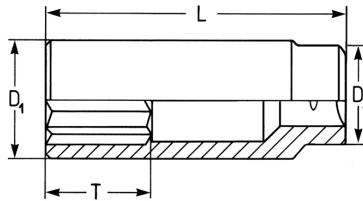

Dopsleutel, zeskant, verlengd, 1/4", 12 mm

Chroom-Vanadium, verchromd, DIN 3124 / ISO 2725

Details	
Code-No.	50825191283
6Kt mm	12
L mm	50,0
T mm	23,0
D1 mm	17,0
D2 mm	15,0
Weight	45
Packaging unit	10
EAN	4024089329988
Verpakking	karton