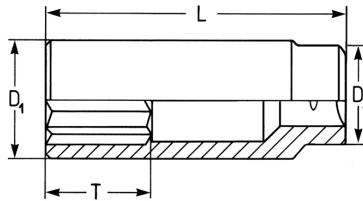

Dopsleutel, zeskant, verlengd, 1/4", 10 mm

Chroom-Vanadium, verchromd, DIN 3124 / ISO 2725

Details	
Code-No.	50825191083
6Kt mm	10
L mm	50,0
T mm	21,0
D1 mm	14,5
D2 mm	13,0
Weight	35
Packaging unit	10
EAN	4024089329964
Verpakking	karton