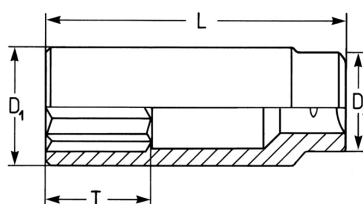

Dopsleutel, zeskant, verlengd, 1/4", 10 mm

Chroom-Vanadium, verchromd, DIN 3124 / ISO 2725

Details	
Code-No.	50825191083
6Kt mm	10
L mm	50,0
T mm	21,0
D1 mm	14,5
D2 mm	13,0
Weight	35
Packaging unit	10
EAN	4024089329964
Verpakking	karton