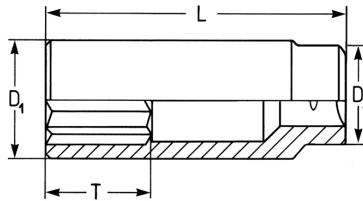

Dopsleutel, zeskant, verlengd, 1/4", 8 mm

Chroom-Vanadium, verchromd, DIN 3124 / ISO 2725

Details	
Code-No.	50825190883
6Kt mm	8
L mm	50,0
T mm	19,0
D1 mm	12,0
D2 mm	12,0
Weight	25
Packaging unit	10
EAN	4024089329940
Verpakking	karton