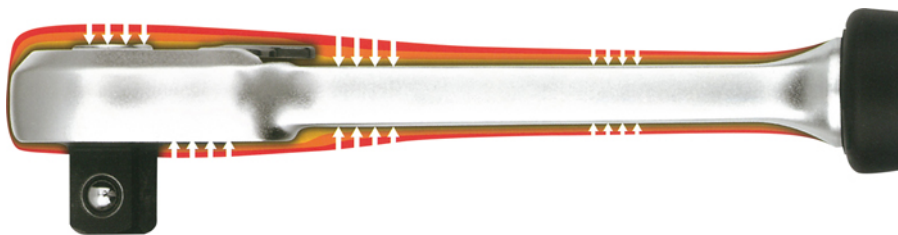

Omschakelbare ratel, 1/4", 150 mm

Chroom-Vanadium, verchromd, Met ontgrendelstift, 60 tanden, Met ergonomische 2 componenten greep, 30% meer draaimoment door innovatieve blokkeerfunctie

Details	
Code-No.	50825101783
Art. No.	50825-10-17
4Kt inside/outside	1/4"
L mm	150
Weight	150
Packaging unit	5
EAN	4024089392203