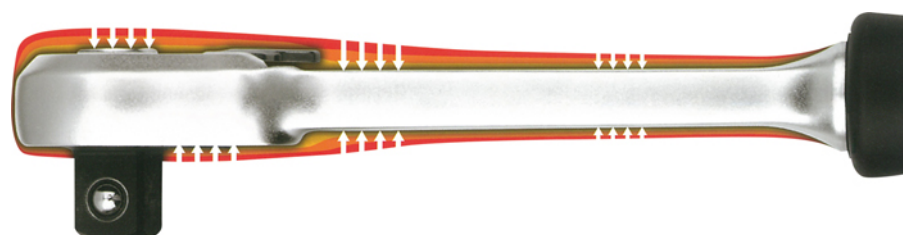

Omschakelbare ratel, 1/4", 150 mm

Chroom-Vanadium, verchromd, Met ontgrendelstift, 60 tanden, Met ergonomische 2 componenten greep, 30% meer draaimoment door innovatieve blokkeerfunctie

Details	
Code-No.	50825101783
Art. No.	50825-10-17
4Kt inside/outside	1/4"
L mm	150
Weight	150
Packaging unit	5
EAN	4024089392203