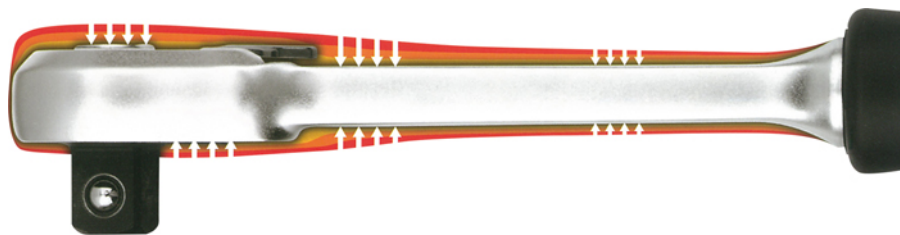

Omschakelbare ratel, 1/4", 150 mm

Chroom-Vanadium, verchromd, Met ontgrendelstift, 60 tanden, Met ergonomische 2 componenten greep, 30% meer draaimoment door innovatieve blokkeerfunctie

Details	
Code-No.	50825101783
Art. No.	50825-10-17
4Kt inside/outside	1/4"
L mm	150
Weight	150
Packaging unit	5
EAN	4024089392203