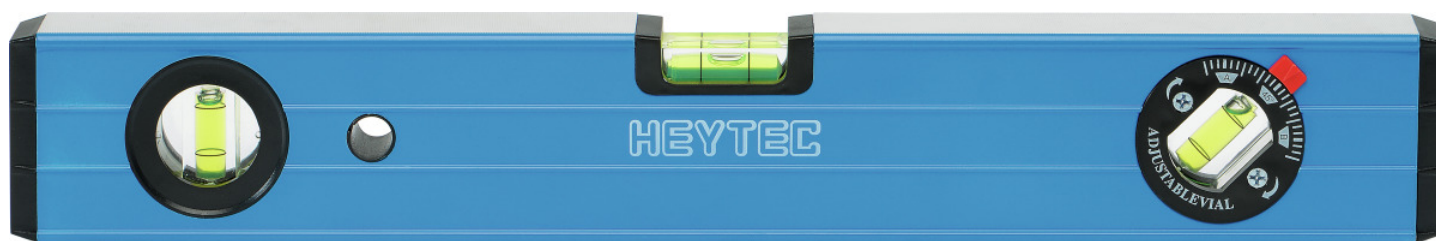

Waterpas, 400 mm

3 libellen. Robuust aluminium kokerprofiel met versterkingsribben, poedercoating, schokabsorberende eindhaken

Details	
Code-No.	50818350100
Art. No.	5081835-1
L mm	400
Weight	320
Packaging unit	1
EAN	4024089402353
Verpakking	karton