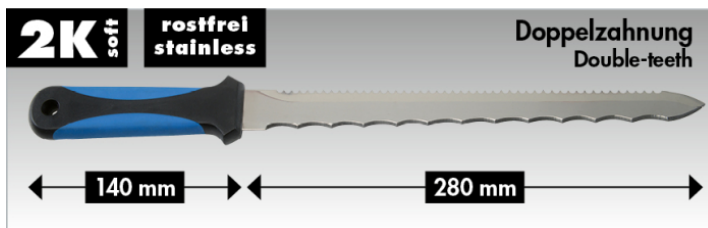

Isolatiemes, 420 mm

Extra sterk lemmet, gehard en gepolijst, Geslepen punt voor het eenvoudig boren in isolatiematerialen

Details	
Code-No.	50816154200
L mm	420

Details	
Weight	140
Packaging unit	1
EAN	4024089449624
Verpakking	karton