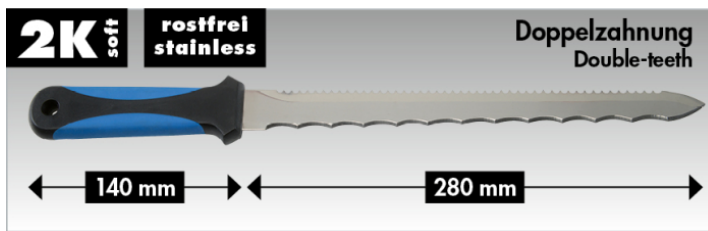

Isolatiemes, 420 mm

Extra sterk lemmet, gehard en gepolijst, Geslepen punt voor het eenvoudig boren in isolatiematerialen

Details	
Code-No.	50816154200
L mm	420

Details	
Weight	140
Packaging unit	1
EAN	4024089449624
Verpakking	karton