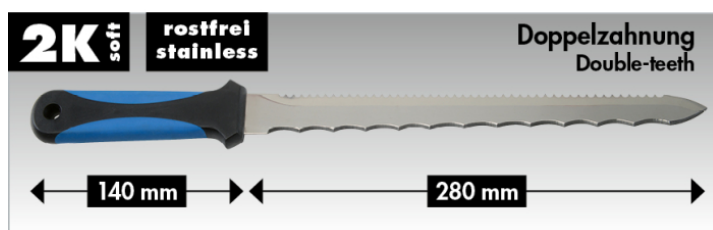

Isolatiemes, 420 mm

Extra sterk lemmet, gehard en gepolijst, Geslepen punt voor het eenvoudig boren in isolatiematerialen

Details	
Code-No.	50816154200
L mm	420

Details	
Weight	140
Packaging unit	1
EAN	4024089449624
Verpakking	karton