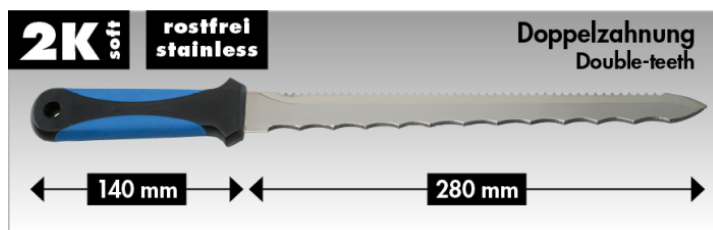

Isolatiemes, 420 mm

Extra sterk lemmet, gehard en gepolijst, Geslepen punt voor het eenvoudig boren in isolatiematerialen

Details	
Code-No.	50816154200
L mm	420

Details	
Weight	140
Packaging unit	1
EAN	4024089449624
Verpakking	karton