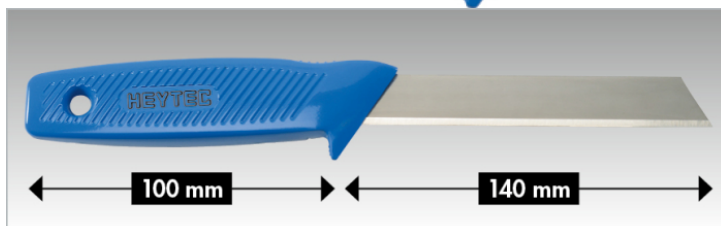

Isolatiemes, 240 mm

Speciaal lemmet voor een gladde, zuivere snede bij het snijden van polystyreen, EVA, glasvezel, schuim- en isolatiematerialen

Details	
Code-No.	50816152400
L mm	240
Weight	160
Packaging unit	1
EAN	4024089449617
Verpakking	karton