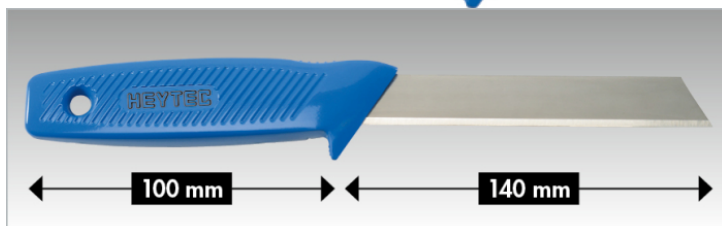

Isolatiemes, 240 mm

Speciaal lemmet voor een gladde, zuivere snede bij het snijden van polystyreen, EVA, glasvezel, schuim- en isolatiematerialen

Details	
Code-No.	50816152400
L mm	240
Weight	160
Packaging unit	1
EAN	4024089449617
Verpakking	karton