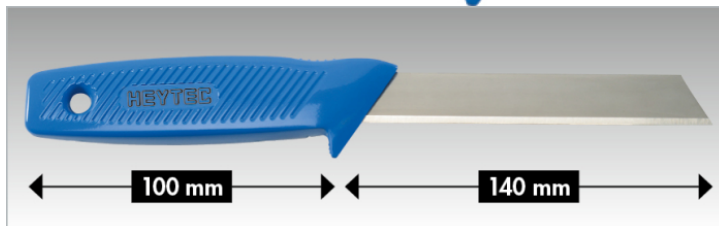

Isolatiemes, 240 mm

Speciaal lemmet voor een gladde, zuivere snede bij het snijden van polystyreen, EVA, glasvezel, schuim- en isolatiematerialen

Details	
Code-No.	50816152400
L mm	240
Weight	160
Packaging unit	1
EAN	4024089449617
Verpakking	karton