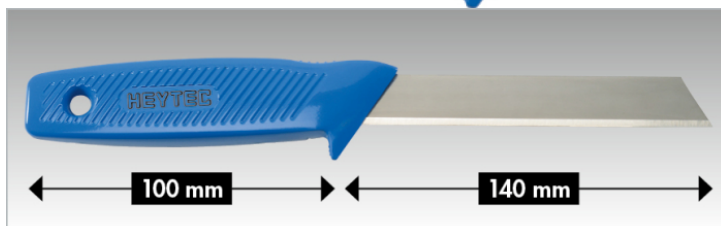

## Isolatiemes, 240 mm

Speciaal lemmet voor een gladde, zuivere snede bij het snijden van polystyreen, EVA, glasvezel, schuim- en isolatiematerialen

Details	
Code-No.	50816152400
L mm	240
Weight	160
Packaging unit	1
EAN	4024089449617
Verpakking	karton