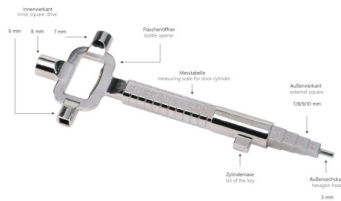

Bouwsleutel

| Details | |
|---------------|---------------|
| Code-No. | 50814800080 |
| 4Kt outside | 6/7/8 |
| 4Kt inside | 7/8/9/10 |
| 6Kt inside mm | 3 |
| EAN | 4024089452198 |
| Weight | 190 |
| Verpakking | karton |