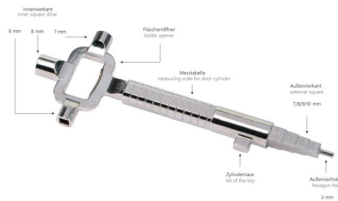

Bouwsleutel

Details	
Code-No.	50814800080
4Kt outside	6/7/8
4Kt inside	7/8/9/10
6Kt inside mm	3
EAN	4024089452198
Weight	190
Verpakking	karton