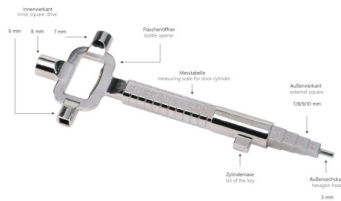

Bouwsleutel

Details

Code-No.	50814800080
4Kt outside	6/7/8
4Kt inside	7/8/9/10
6Kt inside mm	3
EAN	4024089452198
Weight	190
Verpakking	karton