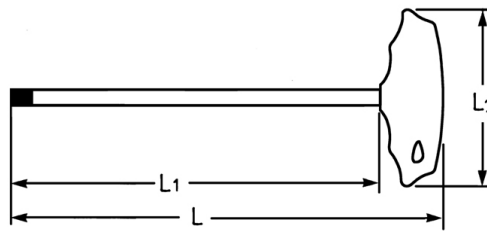

## TORX® schroevendraaier met T-greep, T 30

Met T-greep en ophangoog voor binnen TORX® bouten, Chroom-Vanadium

Details	
Code-No.	50813473080
T	T 30
Torx mm	5,52
L mm	235
L1 mm	200
L2 mm	95
Weight	85
Packaging unit	5
EAN	4024089347449
Verpakking	karton