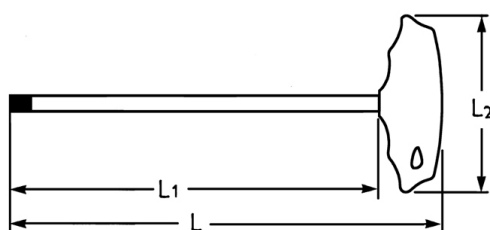

TORX® schroevendraaier met T-greep, T 25

Met T-greep en ophangoog voor binnen TORX® bouten, Chroom-Vanadium

Details	
Code-No.	50813472580
T	T 25
Torx mm	4,43
L mm	130
L1 mm	100
L2 mm	95
Weight	62
Packaging unit	5
EAN	4024089347425
Verpakking	karton