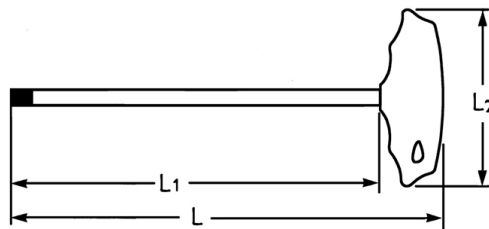

## TORX® schroevendraaier met T-greep, T 20

Met T-greep en ophangoog voor binnen TORX® bouten, Chroom-Vanadium

Details	
Code-No.	50813472080
T	T 20
Torx mm	3,86
L mm	125
L1 mm	100
L2 mm	75
Weight	28
Packaging unit	5
EAN	4024089347418
Verpakking	karton