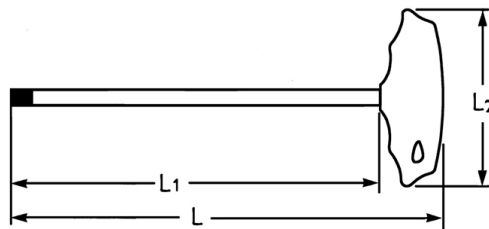

TORX® schroevendraaier met T-greep, T 15

Met T-greep en ophangoog voor binnen TORX® bouten, Chroom-Vanadium

Details	
Code-No.	50813471580
T	T 15
Torx mm	3,27
L mm	125
L1 mm	100
L2 mm	75
Weight	28
Packaging unit	5
EAN	4024089347401
Verpakking	karton