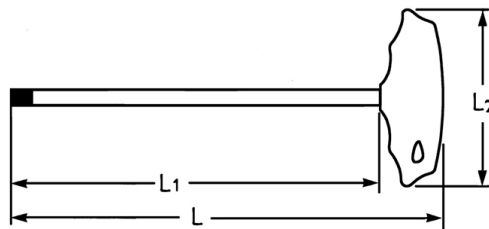

TORX® schroevendraaier met T-greep, T 10

Met T-greep en ophangoog voor binnen TORX® bouten, Chroom-Vanadium

Details	
Code-No.	50813471080
T	T 10
Torx mm	2,74
L mm	125
L1 mm	100
L2 mm	75
Weight	27
Packaging unit	5
EAN	4024089347395
Verpakking	karton