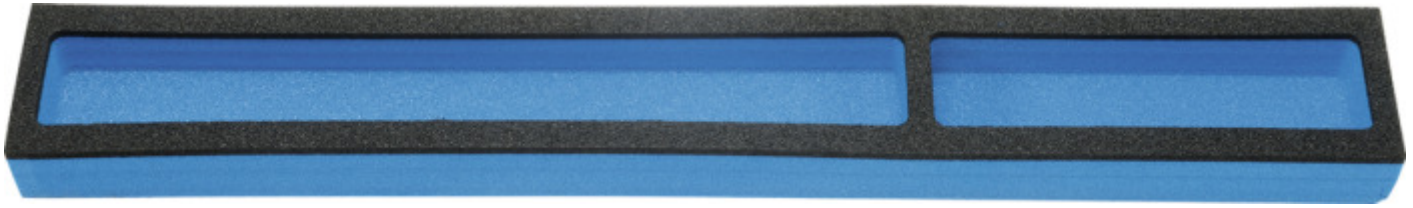

Gereedschapswagen met modules, 106-dlg.

Hoogwaardige gereedschapswagen, stabiele metalen constructie, torsiebestendig en geschikt voor zware belasting. De gereedschapswagen biedt door de 7 laden met kogelgelagerde geleiderails genoeg opbergruimte voor gereedschappen en kleine apparaten.

Inclusief 106-delige gereedschapset.

Details	
Code-No.	50811322600
EAN	4024089461886
Weight	72210
Modules	M 50829-50, M 50829-51, 5089700-4 (2x), 5089700-5 (2x)
Packaging unit	1
Verpakking	karton

Inhoud