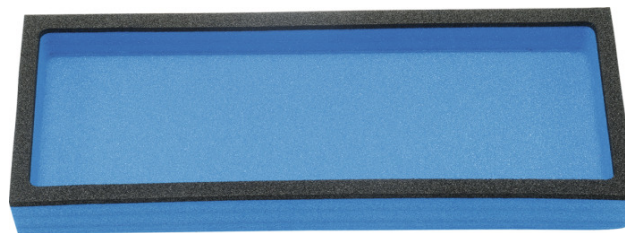

Gereedschapswagen met modules, 106-dlg.

Hoogwaardige gereedschapswagen, stabiele metalen constructie, torsiebestendig en geschikt voor zware belasting. De gereedschapswagen biedt door de 7 laden met kogelgelagerde geleiderails genoeg opbergruimte voor gereedschappen en kleine apparaten.