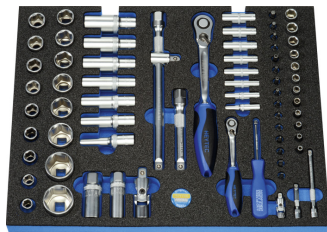

Gereedschapswagen met modules, 106-dlg.

Hoogwaardige gereedschapswagen, stabiele metalen constructie, torsiebestendig en geschikt voor zware belasting. De gereedschapswagen biedt door de 7 laden met kogelgelagerde geleiderails genoeg opbergruimte voor gereedschappen en kleine apparaten.

Inclusief 106-delige gereedschapset.

Details	
Code-No.	50811322600
EAN	4024089461886
Weight	72210
Modules	M 50829-50, M 50829-51, 5089700-4 (2x), 5089700-5 (2x)
Packaging unit	1
Verpakking	karton

Inhoud

Code-No.	Naam	Hoeveelheid
50897000400	Nivelleermodules	2
50897000500	Nivelleermodules	2
50829005100	Gecombineerde Dopsleutelset, 70-dlg., 1/4"	1
50829005000	Sleutelset, 36-dlg.	1
50811320120	Gereedschapswagen met 7 laden, leeg	1