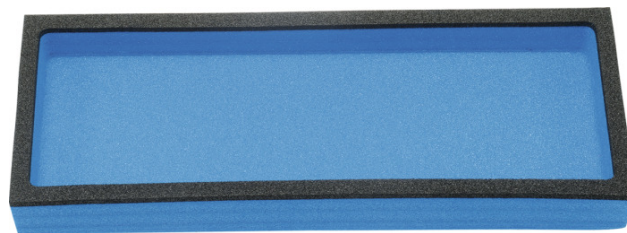

Gereedschapswagen met modules, 106-dlg.

Hoogwaardige gereedschapswagen, stabiele metalen constructie, torsiebestendig en geschikt voor zware belasting. De gereedschapswagen biedt door de 7 laden met kogelgelagerde geleiderails genoeg opbergruimte voor gereedschappen en kleine apparaten.