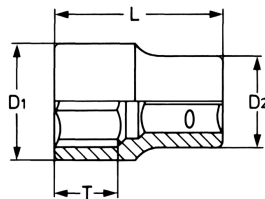

Dopsleutel, zeskant, 3/4", 55 mm

Chroom-Vanadium, verchromd, DIN 3124 / ISO 2725

Details	
Code-No.	50810065580
6Kt mm	55
L mm	76
T mm	38
D1 mm	74
D2 mm	45
Weight	860
Packaging unit	5
EAN	4024089406627