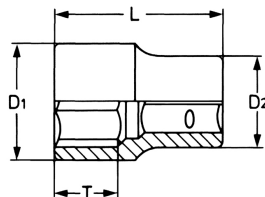

Dopsleutel, zeskant, 3/4", 22 mm

Chroom-Vanadium, verchromd, DIN 3124 / ISO 2725

Details	
Code-No.	50810062280
6Kt mm	22
L mm	50
T mm	15
D1 mm	33
D2 mm	36
Weight	211
Packaging unit	5
EAN	4024089331592

Details