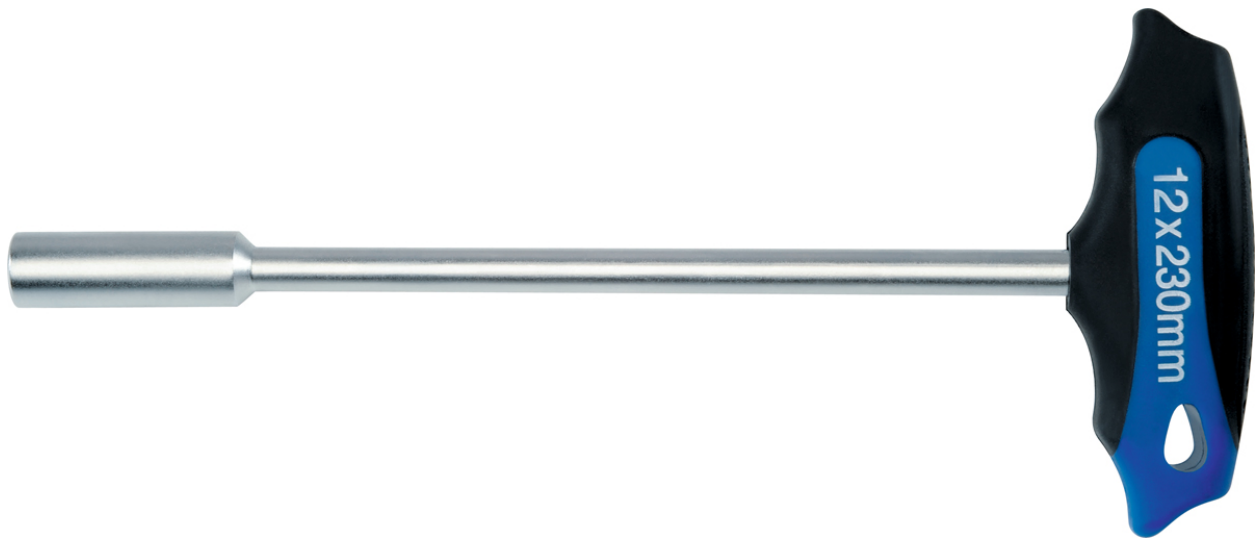

Dopschroevendraaier, 12 mm

Met T-greep en ophangoog, voor zeskantbouten, speciaal staal.

Details	
Code-No.	50805421280
6Kt mm	12
L mm	270
L1 mm	230
L2 mm	115
T mm	26,0
Weight	252
Packaging unit	5
EAN	4024089347555