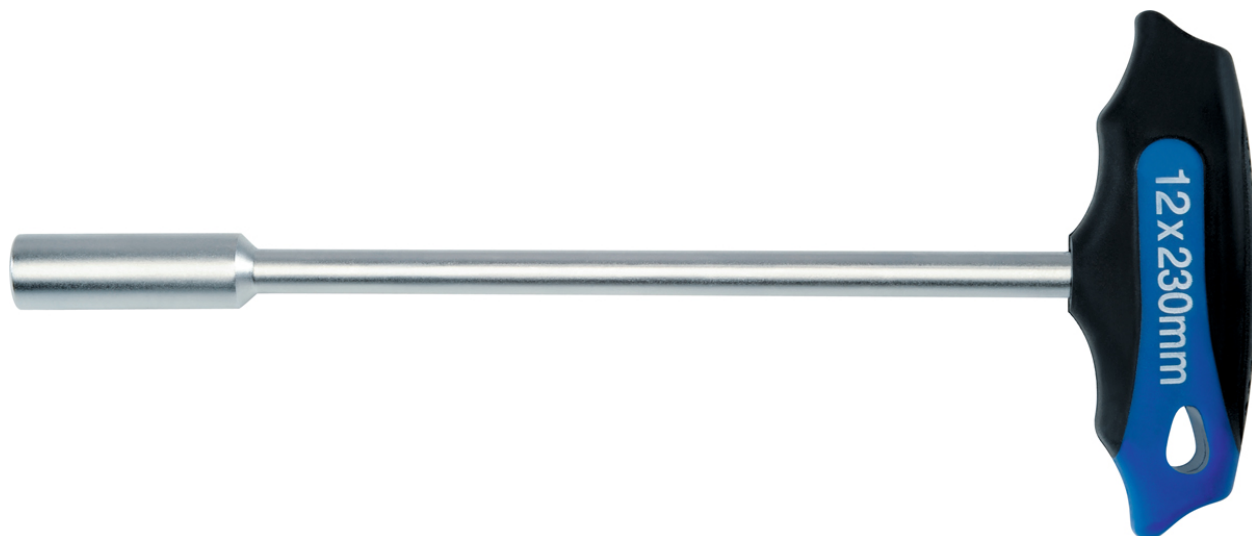

Dopschroevendraaier, 12 mm

Met T-greep en ophangoog, voor zeskantbouten, speciaal staal.

Details	
Code-No.	50805421280
6Kt mm	12
L mm	270
L1 mm	230
L2 mm	115
T mm	26,0
Weight	252
Packaging unit	5
EAN	4024089347555