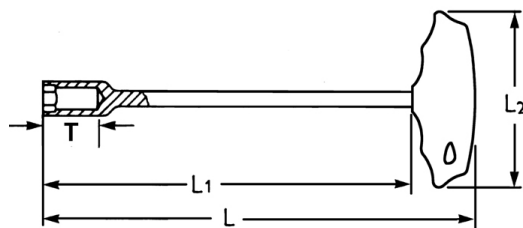

Dopschroevendraaier, 12 mm

Met T-greep en ophangoog, voor zeskantbouten, speciaal staal.

Details	
Code-No.	50805421280
6Kt mm	12
L mm	270
L1 mm	230
L2 mm	115
T mm	26,0
Weight	252
Packaging unit	5
EAN	4024089347555

Details

Verpakking

karton