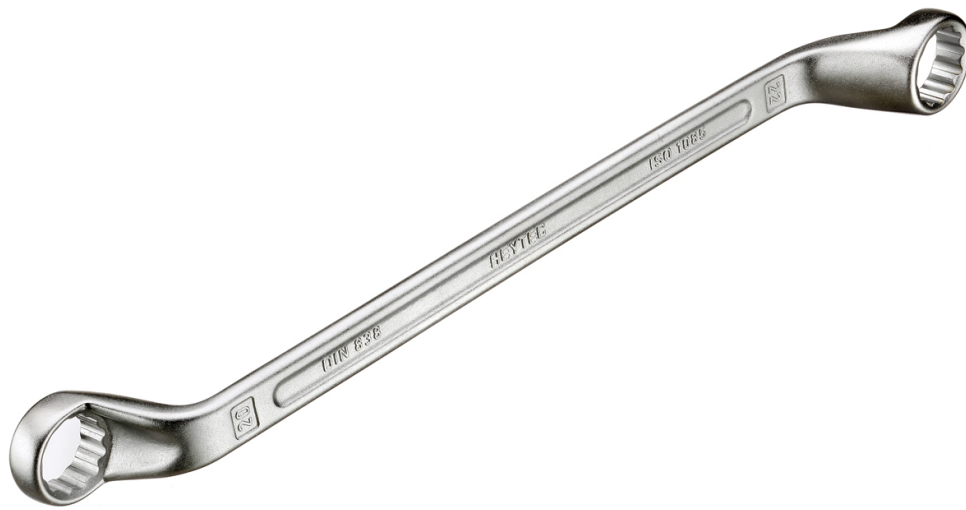

Ringsleutel, diep gebogen, 30 x 32 mm

Chroom-Vanadium, verchromd, profiel beschermer, DIN 838 / ISO 1085

Details	
Code-No.	50805303280
6Kt mm	30 x 32
L mm	365
H1 mm	15,9
H2 mm	16,5
D1 mm	46,8
D2 mm	49,3
Weight	550
Packaging unit	5