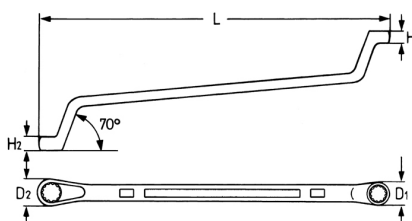

Ringsleutel, diep gebogen, 30 x 32 mm

Chroom-Vanadium, verchromd, profiel beschermer, DIN 838 / ISO 1085

Details	
Code-No.	50805303280
6Kt mm	30 x 32
L mm	365
H1 mm	15,9
H2 mm	16,5
D1 mm	46,8
D2 mm	49,3
Weight	550
Packaging unit	5