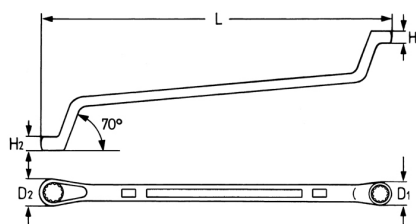

Ringsleutel, diep gebogen, 25 x 28 mm

Chroom-Vanadium, verchromd, profiel beschermer, DIN 838 / ISO 1085

Details	
Code-No.	50805252880
6Kt mm	25 x 28
L mm	350
H1 mm	13,8
H2 mm	14,9
D1 mm	40,4
D2 mm	43,9
Weight	450
Packaging unit	5