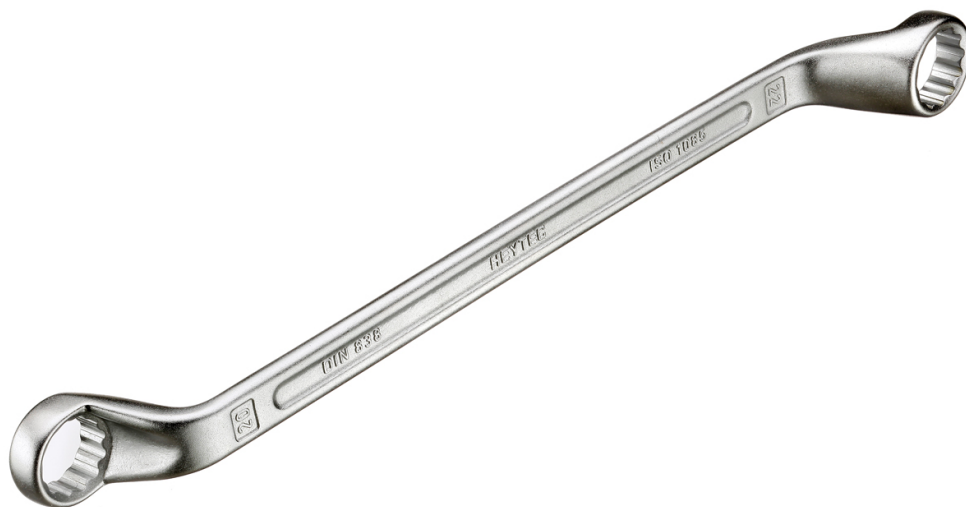

Ringsleutel, diep gebogen, 25 x 28 mm

Chroom-Vanadium, verchromd, profiel beschermer, DIN 838 / ISO 1085

Details	
Code-No.	50805252880
6Kt mm	25 x 28
L mm	350
H1 mm	13,8
H2 mm	14,9
D1 mm	40,4
D2 mm	43,9
Weight	450
Packaging unit	5