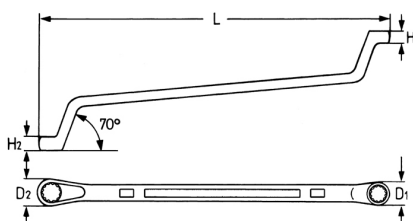

Ringsleutel, diep gebogen, 24 x 27 mm

Chroom-Vanadium, verchromd, profiel beschermer, DIN 838 / ISO 1085

Details	
Code-No.	50805242780
6Kt mm	24 x 27
L mm	330
H1 mm	13,4
H2 mm	14,5
D1 mm	38,5
D2 mm	41,9
Weight	360
Packaging unit	5