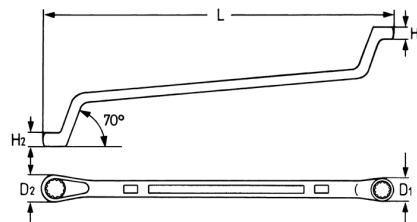

Ringsleutel, diep gebogen, 24 x 27 mm

Chroom-Vanadium, verchromd, profiel beschermer, DIN 838 / ISO 1085

Details	
Code-No.	50805242780
6Kt mm	24 x 27
L mm	330
H1 mm	13,4
H2 mm	14,5
D1 mm	38,5
D2 mm	41,9
Weight	360
Packaging unit	5