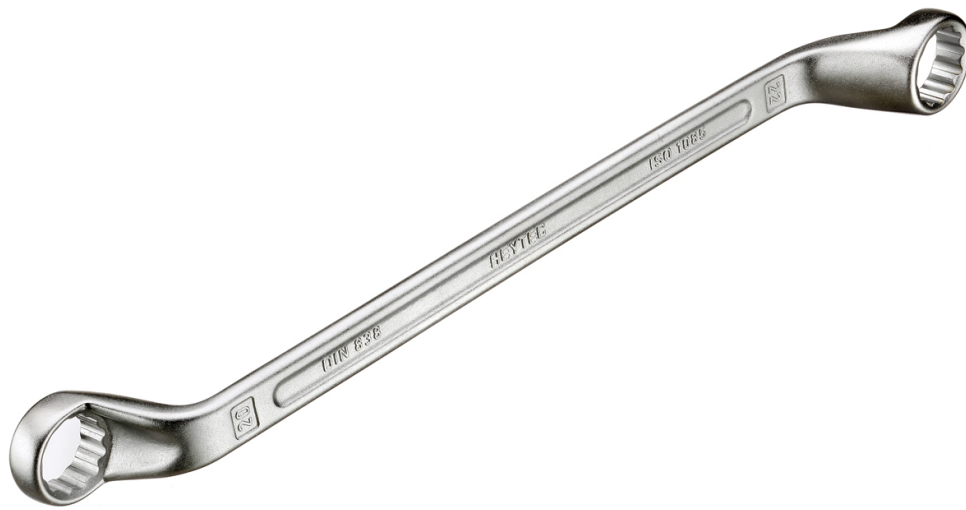

Ringsleutel, diep gebogen, 24 x 27 mm

Chroom-Vanadium, verchromd, profiel beschermer, DIN 838 / ISO 1085

Details	
Code-No.	50805242780
6Kt mm	24 x 27
L mm	330
H1 mm	13,4
H2 mm	14,5
D1 mm	38,5
D2 mm	41,9
Weight	360
Packaging unit	5