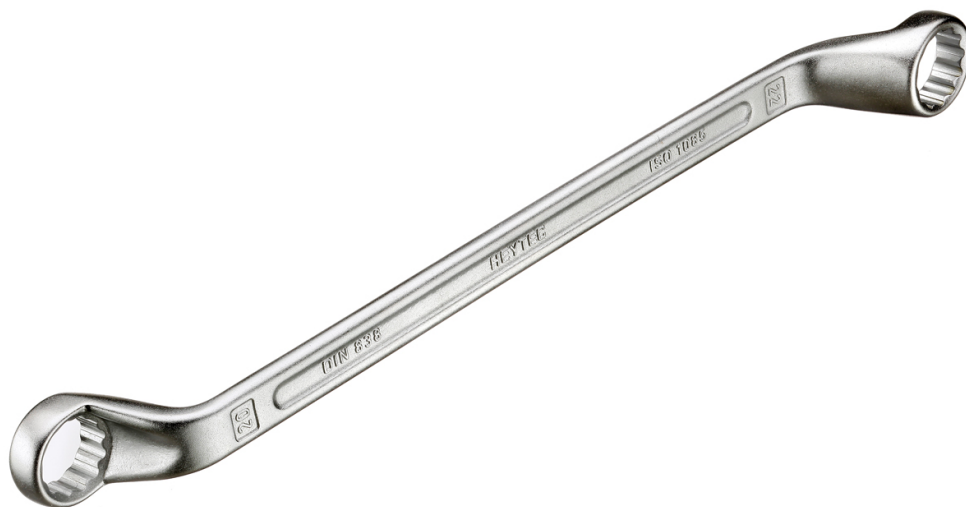

## Ringsleutel, diep gebogen, 21 x 23 mm

Chroom-Vanadium, verchromd, profiel beschermer, DIN 838 / ISO 1085

Details	
Code-No.	50805212380
6Kt mm	21 x 23
L mm	315
H1 mm	12,4
H2 mm	13,1
D1 mm	33,0
D2 mm	36,0
Weight	305
Packaging unit	5