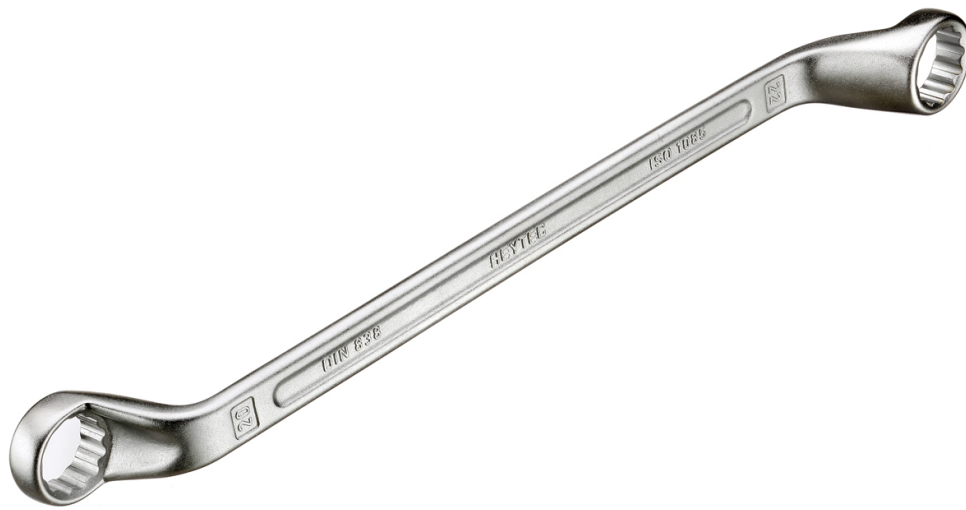

## Ringsleutel, diep gebogen, 21 x 23 mm

Chroom-Vanadium, verchromd, profiel beschermer, DIN 838 / ISO 1085

Details	
Code-No.	50805212380
6Kt mm	21 x 23
L mm	315
H1 mm	12,4
H2 mm	13,1
D1 mm	33,0
D2 mm	36,0
Weight	305
Packaging unit	5