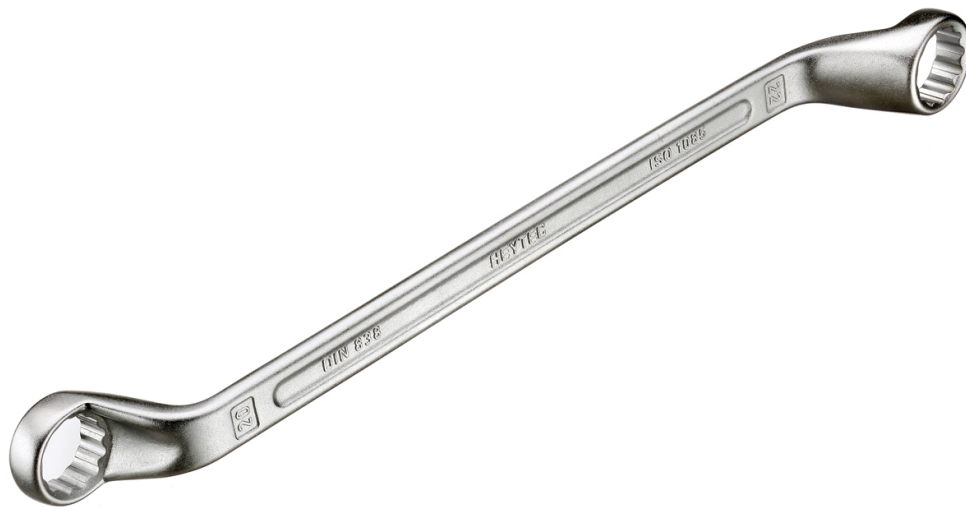

Ringsleutel, diep gebogen, 21 x 23 mm

Chroom-Vanadium, verchromd, profiel beschermer, DIN 838 / ISO 1085

Details	
Code-No.	50805212380
6Kt mm	21 x 23
L mm	315
H1 mm	12,4
H2 mm	13,1
D1 mm	33,0
D2 mm	36,0
Weight	305
Packaging unit	5