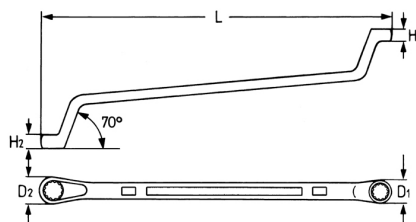

## Ringsleutel, diep gebogen, 21 x 23 mm

Chroom-Vanadium, verchromd, profiel beschermer, DIN 838 / ISO 1085

Details	
Code-No.	50805212380
6Kt mm	21 x 23
L mm	315
H1 mm	12,4
H2 mm	13,1
D1 mm	33,0
D2 mm	36,0
Weight	305
Packaging unit	5