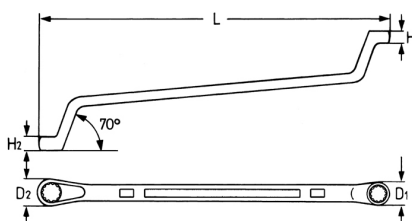

Ringsleutel, diep gebogen, 20 x 22 mm

Chroom-Vanadium, verchromd, profiel beschermer, DIN 838 / ISO 1085

Details	
Code-No.	50805202280
6Kt mm	20 x 22
L mm	300
H1 mm	12,0
H2 mm	12,7
D1 mm	31,1
D2 mm	34,0
Weight	285
Packaging unit	5