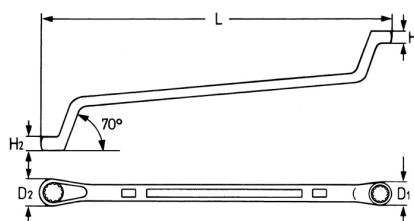

Ringsleutel, diep gebogen, 20 x 22 mm

Chroom-Vanadium, verchromd, profiel beschermer, DIN 838 / ISO 1085

Details	
Code-No.	50805202280
6Kt mm	20 x 22
L mm	300
H1 mm	12,0
H2 mm	12,7
D1 mm	31,1
D2 mm	34,0
Weight	285
Packaging unit	5