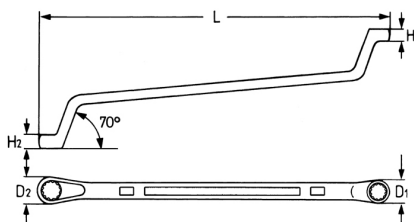

Ringsleutel, diep gebogen, 20 x 22 mm

Chroom-Vanadium, verchromd, profiel beschermer, DIN 838 / ISO 1085

Details	
Code-No.	50805202280
6Kt mm	20 x 22
L mm	300
H1 mm	12,0
H2 mm	12,7
D1 mm	31,1
D2 mm	34,0
Weight	285
Packaging unit	5