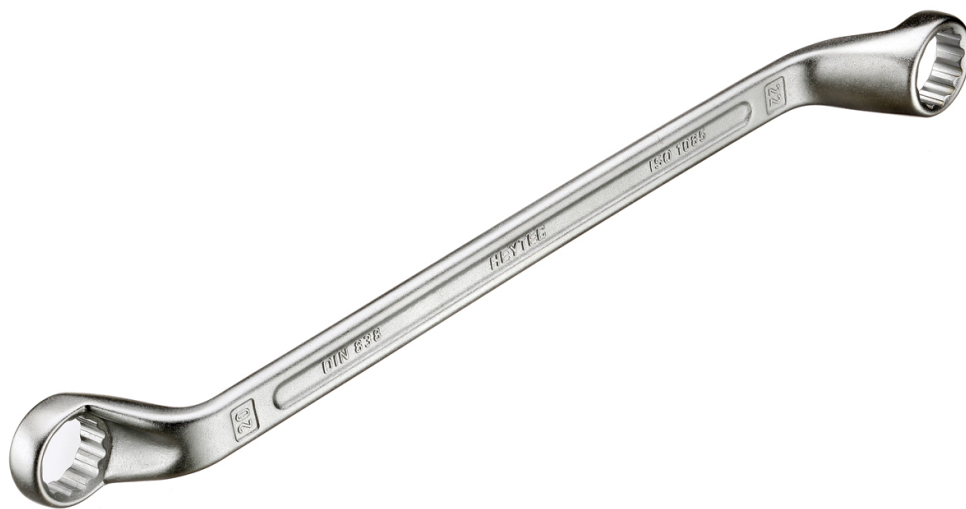

Ringsleutel, diep gebogen, 20 x 22 mm

Chroom-Vanadium, verchromd, profiel beschermer, DIN 838 / ISO 1085

Details	
Code-No.	50805202280
6Kt mm	20 x 22
L mm	300
H1 mm	12,0
H2 mm	12,7
D1 mm	31,1
D2 mm	34,0
Weight	285
Packaging unit	5