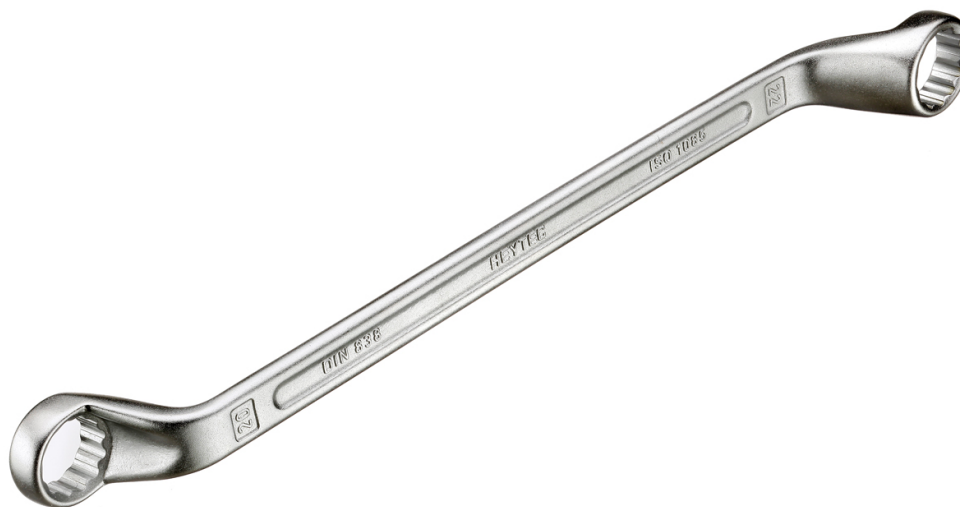

Ringsleutel, diep gebogen, 20 x 22 mm

Chroom-Vanadium, verchromd, profiel beschermer, DIN 838 / ISO 1085

Details	
Code-No.	50805202280
6Kt mm	20 x 22
L mm	300
H1 mm	12,0
H2 mm	12,7
D1 mm	31,1
D2 mm	34,0
Weight	285
Packaging unit	5