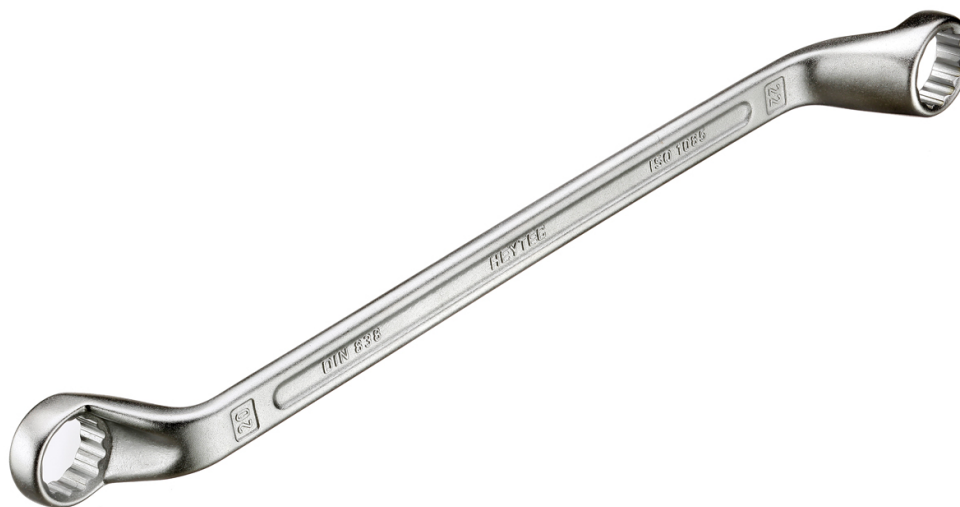

Ringsleutel, diep gebogen, 12 x 13 mm

Chroom-Vanadium, verchromd, profiel beschermer, DIN 838 / ISO 1085

Details	
Code-No.	50805121380
6Kt mm	12 x 13
L mm	220
H1 mm	8,8
H2 mm	9,3
D1 mm	20,6
D2 mm	21,3
Weight	108
Packaging unit	10