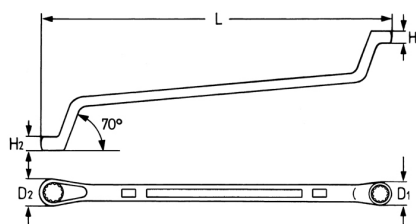

Ringsleutel, diep gebogen, 12 x 13 mm

Chroom-Vanadium, verchromd, profiel beschermer, DIN 838 / ISO 1085

Details	
Code-No.	50805121380
6Kt mm	12 x 13
L mm	220
H1 mm	8,8
H2 mm	9,3
D1 mm	20,6
D2 mm	21,3
Weight	108
Packaging unit	10