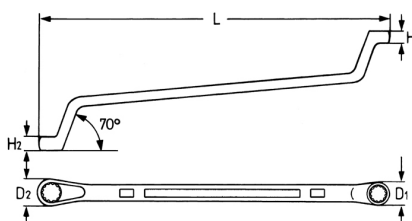

Ringsleutel, diep gebogen, 12 x 13 mm

Chroom-Vanadium, verchromd, profiel beschermer, DIN 838 / ISO 1085

Details	
Code-No.	50805121380
6Kt mm	12 x 13
L mm	220
H1 mm	8,8
H2 mm	9,3
D1 mm	20,6
D2 mm	21,3
Weight	108
Packaging unit	10