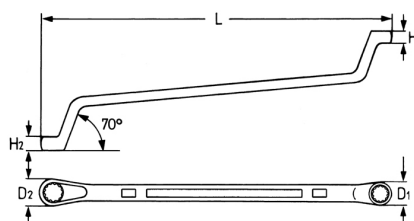

Ringsleutel, diep gebogen, 12 x 13 mm

Chroom-Vanadium, verchromd, profiel beschermer, DIN 838 / ISO 1085

Details	
Code-No.	50805121380
6Kt mm	12 x 13
L mm	220
H1 mm	8,8
H2 mm	9,3
D1 mm	20,6
D2 mm	21,3
Weight	108
Packaging unit	10