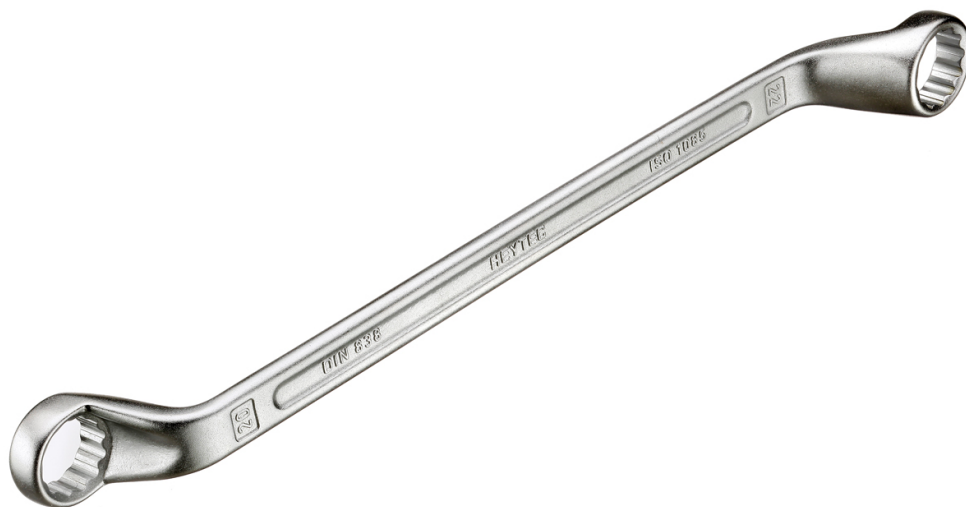

## Ringsleutel, diep gebogen, 10 x 13 mm

Chroom-Vanadium, verchromd, profiel beschermer, DIN 838 / ISO 1085

Details	
Code-No.	50805101380
6Kt mm	10 x 13
L mm	220
H1 mm	7,4
H2 mm	8,7
D1 mm	15,4
D2 mm	19,8
Weight	100
Packaging unit	10