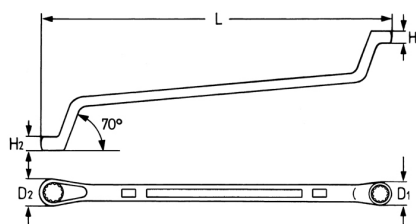

## Ringsleutel, diep gebogen, 10 x 13 mm

Chroom-Vanadium, verchromd, profiel beschermer, DIN 838 / ISO 1085

Details	
Code-No.	50805101380
6Kt mm	10 x 13
L mm	220
H1 mm	7,4
H2 mm	8,7
D1 mm	15,4
D2 mm	19,8
Weight	100
Packaging unit	10