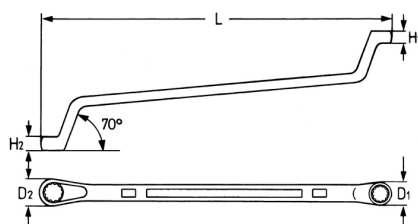

## Ringsleutel, diep gebogen, 10 x 11 mm

Chroom-Vanadium, verchromd, profiel beschermer, DIN 838 / ISO 1085

| Details        |             |
|----------------|-------------|
| Code-No.       | 50805101180 |
| 6Kt mm         | 10 x 11     |
| L mm           | 200         |
| H1 mm          | 7,8         |
| H2 mm          | 8,3         |
| D1 mm          | 17,2        |
| D2 mm          | 18,4        |
| Weight         | 72          |
| Packaging unit | 10          |