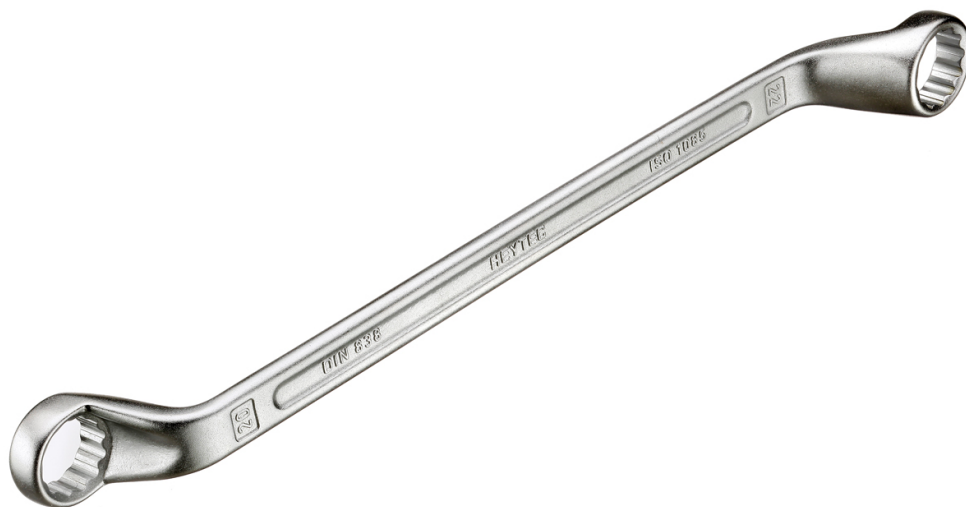

## Ringsleutel, diep gebogen, 10 x 11 mm

Chroom-Vanadium, verchromd, profiel beschermer, DIN 838 / ISO 1085

| Details        |             |
|----------------|-------------|
| Code-No.       | 50805101180 |
| 6Kt mm         | 10 x 11     |
| L mm           | 200         |
| H1 mm          | 7,8         |
| H2 mm          | 8,3         |
| D1 mm          | 17,2        |
| D2 mm          | 18,4        |
| Weight         | 72          |
| Packaging unit | 10          |