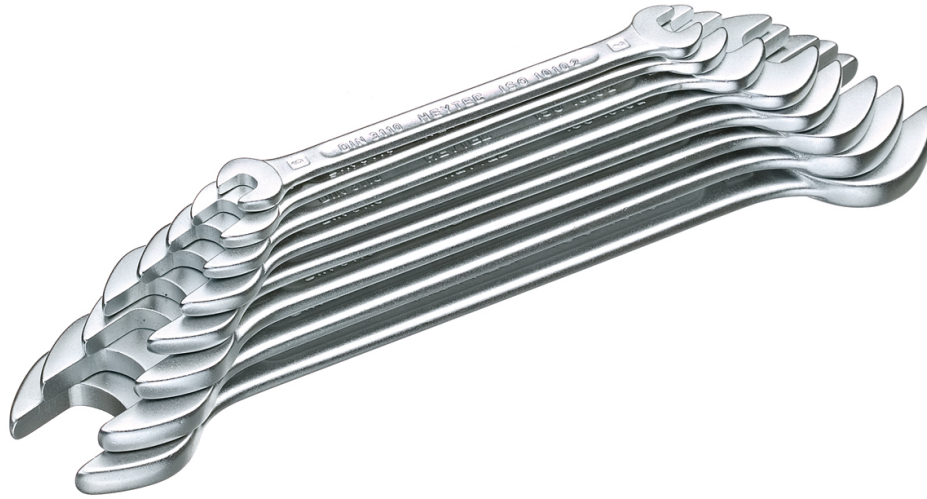

Steeksleutelset, 6-32 mm, 12-dlg.

Chroom-Vanadium, verchromd, DIN 3110 / ISO 1085

Details	
Code-No.	50800947080
Art. No.	K 50800-12-M
6Kt mm	6x7 / 8x9 / 10x11 / 12x13 / 14x15 / 16x17 / 18x19 / 20x22 / 21x23 / 24x27 / 25x28 / 30x32
Weight	2100
Packaging unit	1
EAN	4024089171181
Verpakking	karton

Inhoud

Code-No.	Naam	Hoeveelheid
50800060780	Steeksleutel, 6 x 7 mm	1
50800080980	Steeksleutel, 8 x 9 mm	1
50800101180	Steeksleutel, 10 x 11 mm	1
50800121380	Steeksleutel, 12 x 13 mm	1
50800141580	Steeksleutel, 14 x 15 mm	1
50800161780	Steeksleutel, 16 x 17 mm	1
50800181980	Steeksleutel, 18 x 19 mm	1
50800202280	Steeksleutel, 20 x 22 mm	1
50800212380	Steeksleutel, 21 x 23 mm	1
50800242780	Steeksleutel, 24 x 27 mm	1
50800252880	Steeksleutel, 25 x 28 mm	1
50800303280	Steeksleutel, 30 x 32 mm	1