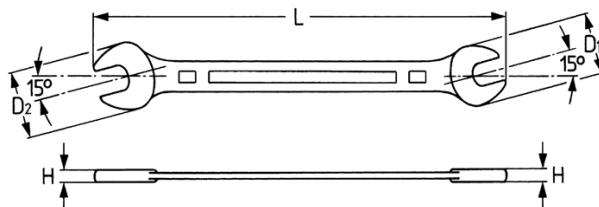

Steeksleutel, 36 x 41 mm

Chroom-Vanadium, verchromd, DIN 3110 / ISO 1085

Details	
Code-No.	50800364180
6Kt mm	36 x 41
L mm	358
H mm	8,8
D1 mm	74,5
D2 mm	84
Weight	730
Packaging unit	5
EAN	4024089370669
Verpakking	karton