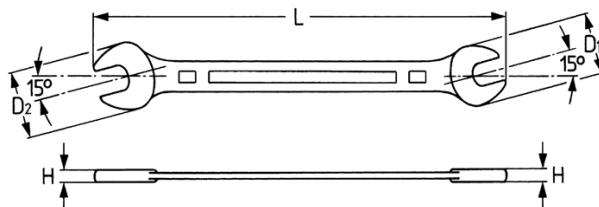

Steeksleutel, 11 x 13 mm

Chroom-Vanadium, verchromd, DIN 3110 / ISO 1085

| Details | |
|----------------|---------------|
| Code-No. | 50800111380 |
| 6Kt mm | 11 x 13 |
| L mm | 172 |
| H mm | 5,5 |
| D1 mm | 28 |
| D2 mm | 29,8 |
| Weight | 75 |
| Packaging unit | 10 |
| EAN | 4024089314014 |
| Verpakking | karton |