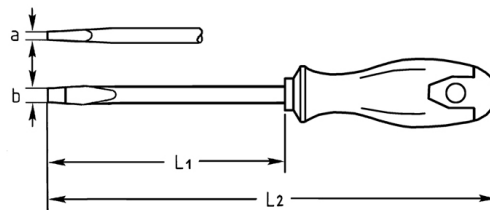

Werkplaatsschroevendraaier voor schroeven met zaagsnede,
150x8 mm

Details	
Code-No.	04537015080
a mm	1,2
B mm	8,0
L1 mm	150
L2 mm	260
6Kt Blade mm	8/13
Weight	160
Packaging unit	10
EAN	4024089165395
	8 x 150
Verpakking	karton