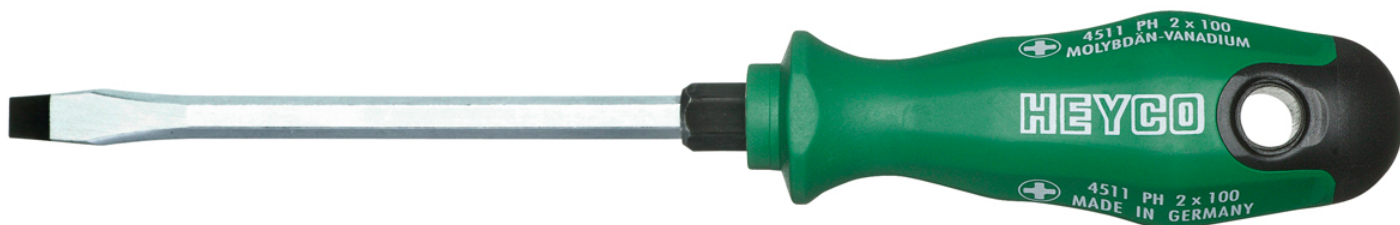

Werkplaatsschroevendraaier voor schroeven met zaagsnede,  
150x8 mm

Details	
Code-No.	04537015080
a mm	1,2
B mm	8,0
L1 mm	150
L2 mm	260
6Kt Blade mm	8/13
Weight	160
Packaging unit	10
EAN	4024089165395
	8 x 150
Verpakking	karton