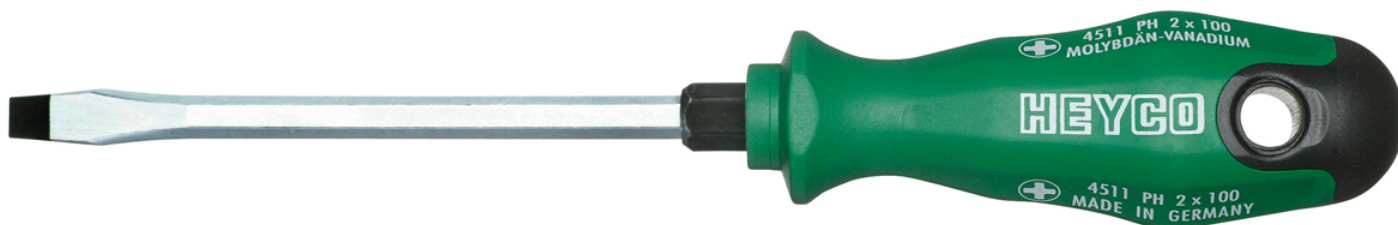

Werkplaatsschroevendraaier voor schroeven met zaagsnede,
150x8 mm

Details	
Code-No.	04537015080
a mm	1,2
B mm	8,0
L1 mm	150
L2 mm	260
6Kt Blade mm	8/13
Weight	160
Packaging unit	10
EAN	4024089165395
	8 x 150
Verpakking	karton