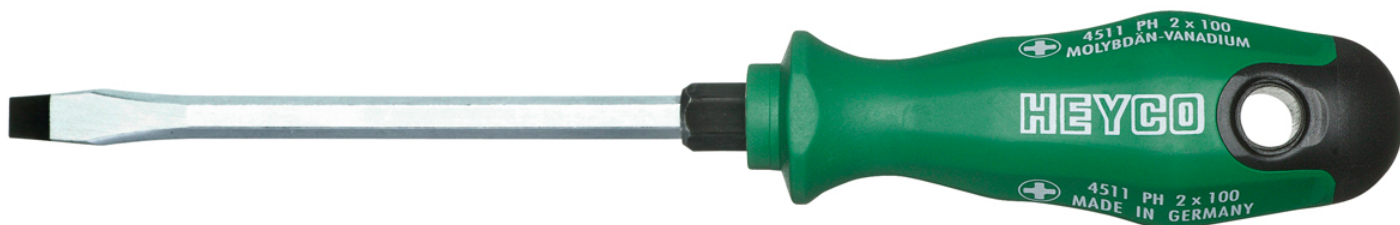

**Werkplaatsschroevendraaier voor schroeven met zaagsnede,  
150x8 mm**

Details	
Code-No.	04537015080
a mm	1,2
B mm	8,0
L1 mm	150
L2 mm	260
6Kt Blade mm	8/13
Weight	160
Packaging unit	10
EAN	4024089165395
	8 x 150
Verpakking	karton