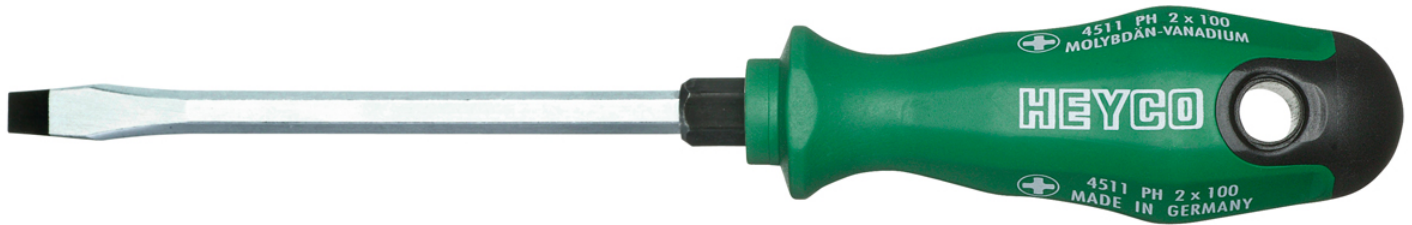

Werkplaatsschroevendraaier voor schroeven met zaagsnede,
150x8 mm

Details	
Code-No.	04537015080
a mm	1,2
B mm	8,0
L1 mm	150
L2 mm	260
6Kt Blade mm	8/13
Weight	160
Packaging unit	10
EAN	4024089165395
	8 x 150
Verpakking	karton