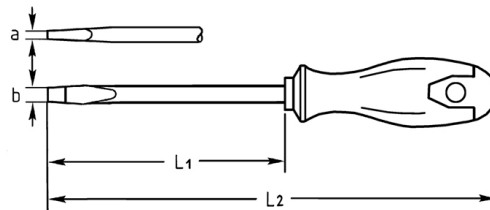

Werkplaatsschroevendraaier voor schroeven met zaagsnede,
150x8 mm

Details	
Code-No.	04530015080
a mm	1,2
B mm	8,0
L1 mm	150
L2 mm	260
Weight	190
Packaging unit	10
EAN	4024089165456
	8 x 150
Verpakking	karton