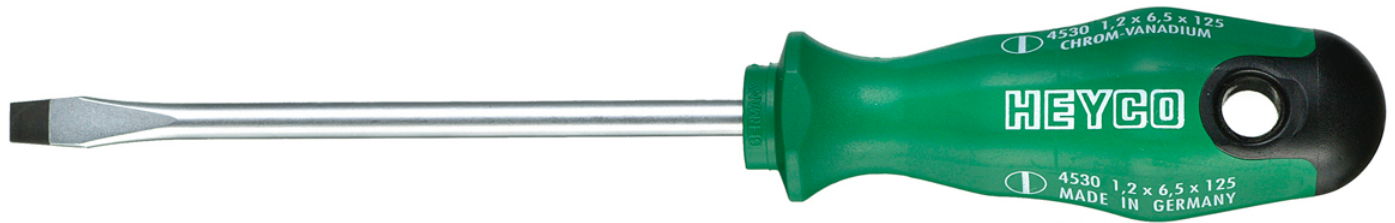

Werkplaatsschroevendraaier voor schroeven met zaagsnede,
150x8 mm

Details	
Code-No.	04530015080
a mm	1,2
B mm	8,0
L1 mm	150
L2 mm	260
Weight	190
Packaging unit	10
EAN	4024089165456
	8 x 150
Verpakking	karton