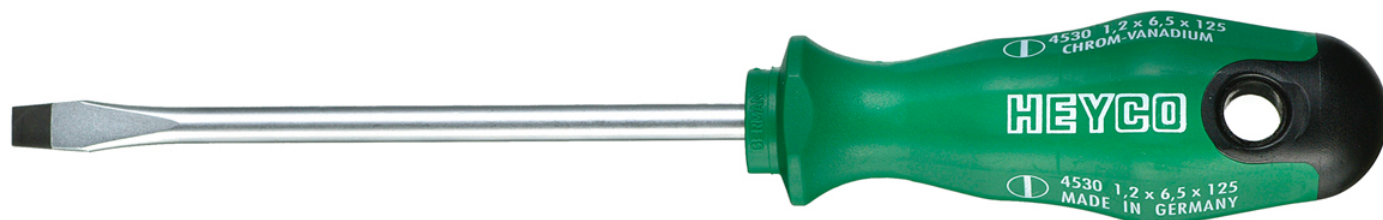

Werkplaatsschroevendraaier voor schroeven met zaagsnede,
150x8 mm

Details	
Code-No.	04530015080
a mm	1,2
B mm	8,0
L1 mm	150
L2 mm	260
Weight	190
Packaging unit	10
EAN	4024089165456
	8 x 150
Verpakking	karton