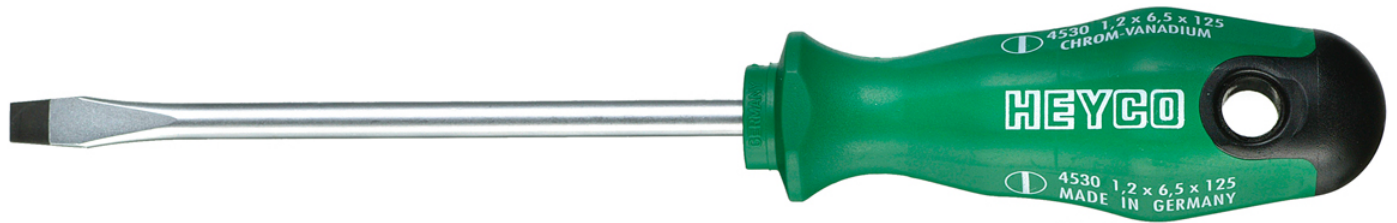

Werkplaatsschroevendraaier voor schroeven met zaagsnede,
150x8 mm

Details	
Code-No.	04530015080
a mm	1,2
B mm	8,0
L1 mm	150
L2 mm	260
Weight	190
Packaging unit	10
EAN	4024089165456
	8 x 150
Verpakking	karton