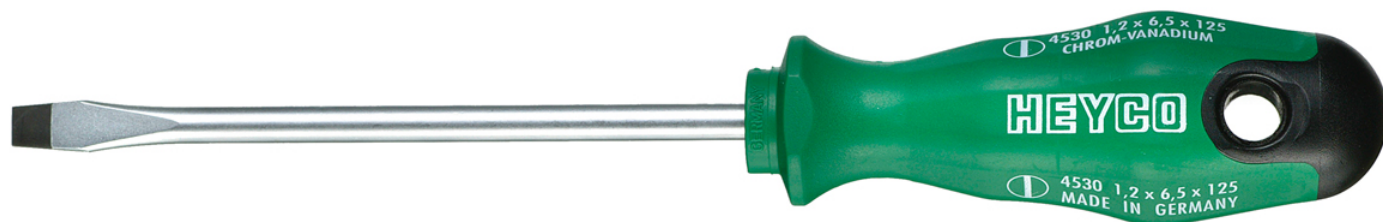

Werkplaatsschroevendraaier voor schroeven met zaagsnede,
150x8 mm

Details	
Code-No.	04530015080
a mm	1,2
B mm	8,0
L1 mm	150
L2 mm	260
Weight	190
Packaging unit	10
EAN	4024089165456
	8 x 150
Verpakking	karton