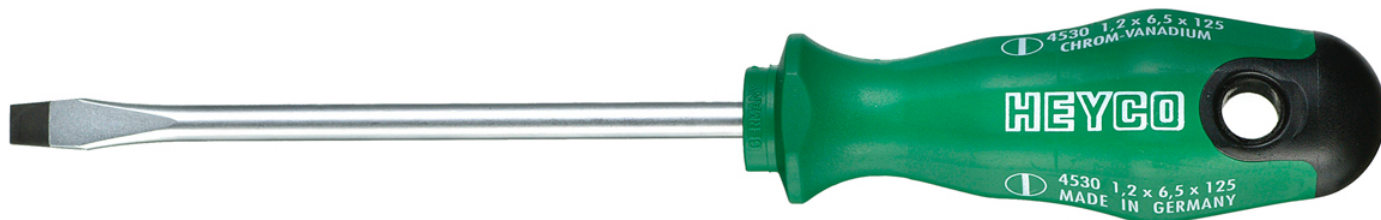

Werkplaatsschroevendraaier voor schroeven met zaagsnede,
150x8 mm

Details	
Code-No.	04530015080
a mm	1,2
B mm	8,0
L1 mm	150
L2 mm	260
Weight	190
Packaging unit	10
EAN	4024089165456
	8 x 150
Verpakking	karton