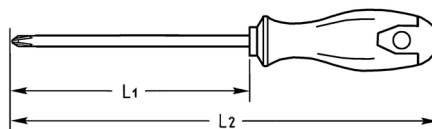

Schroevendraaier voor binnen TORX-bouten, T 20

Details	
Code-No.	04515002080
T	T 20
Torx mm	3,86
L1 mm	100
L2 mm	200
Weight	70
Packaging unit	10
EAN	4024089165708
Verpakking	karton