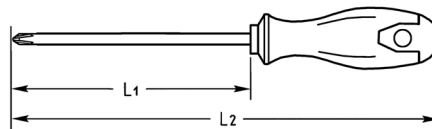

Schroevendraaier voor binnen TORX-bouten, T 15

Details	
Code-No.	04515001580
T	T 15
Torx mm	3,27
L1 mm	100
L2 mm	190
Weight	45
Packaging unit	10
EAN	4024089165715
Verpakking	karton