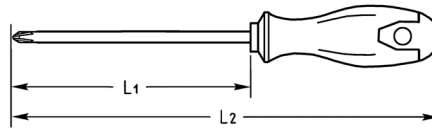

## Schroevendraaier voor binnen TORX-bouten, T 6

Details	
Code-No.	04515000680
T	T 6
Torx mm	1,67
L1 mm	60
L2 mm	130
Weight	27
Packaging unit	10
EAN	4024089165760
Verpakking	karton