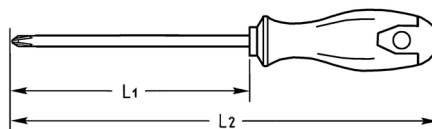

## Schroevendraaier voor binnen TORX-bouten, T 6

Details	
Code-No.	04515000680
T	T 6
Torx mm	1,67
L1 mm	60
L2 mm	130
Weight	27
Packaging unit	10
EAN	4024089165760
Verpakking	karton