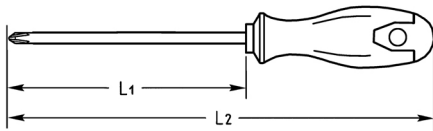

Kruiskopschroevendraaier voor POZIDRIV-schroeven, PZ 1

| Details        |               |
|----------------|---------------|
| Code-No.       | 04512001080   |
| Art. No.       | 1             |
| L1 mm          | 75            |
| L2 mm          | 165           |
| Weight         | 50            |
| Packaging unit | 10            |
| EAN            | 4024089165791 |