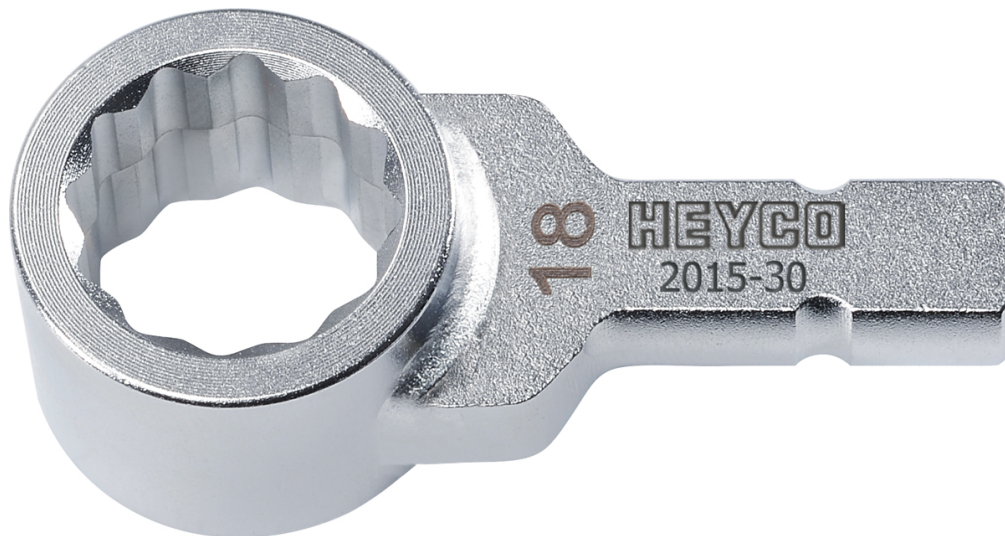

Insteekringsleutel voor wig- en tandriemsleutels, 18 x 19 mm

Details	
Code-No.	02015301880
6Kt mm	18 x 19
Weight	80
Packaging unit	1
EAN	4024089381474
Verpakking	karton