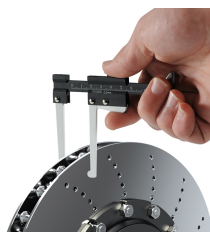

## 2-in-1 remschijfschuifmaat en bandenprofielmeter

Voor het meten van de remschijfdikte bij personenauto's en motorfietsen in gemonteerde toestand. Van roestvrij staal, met borgschroef en extra bandenprofiel-meetlat, meetbereik: 0-60 mm.

<b>Details</b>	
Code-No.	01815007500
Measuring range	0-60 mm
Weight	60
Packaging unit	1
EAN	4024089380392
Verpakking	karton