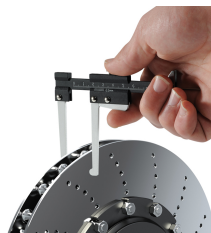

2-in-1 remschijfschuifmaat en bandenprofielmeter

Voor het meten van de remschijfdikte bij personenauto's en motorfietsen in gemonteerde toestand. Van roestvrij staal, met borgschroef en extra bandenprofiel-meetlat, meetbereik: 0-60 mm.

Details	
Code-No.	01815007500
Measuring range	0-60 mm
Weight	60
Packaging unit	1
EAN	4024089380392
Verpakking	karton