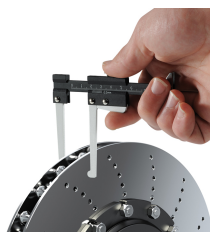

2-in-1 remschijfschuifmaat en bandenprofielmeter

Voor het meten van de remschijfdikte bij personenauto's en motorfietsen in gemonteerde toestand. Van roestvrij staal, met borgschroef en extra bandenprofiel-meetlat, meetbereik: 0-60 mm.

Details	
Code-No.	01815007500
Measuring range	0-60 mm
Weight	60
Packaging unit	1
EAN	4024089380392
Verpakking	karton