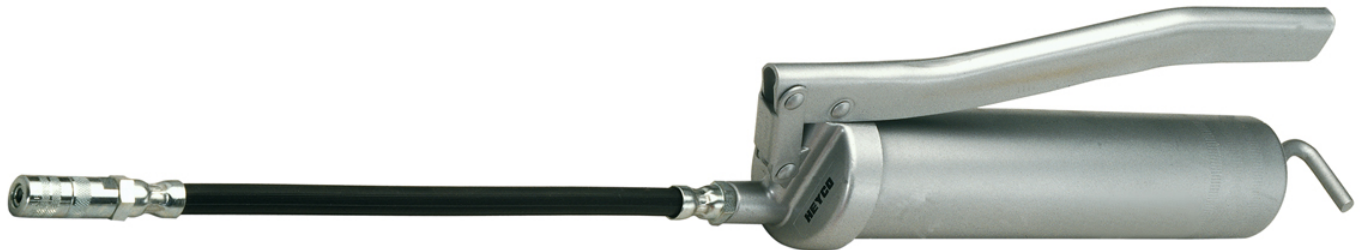

## Schaarvetspuit

DIN 1283, L = gelakt, kop van gegoten zink, robuuste stalen buis met karteling voor slipvaste hantering, voor het vullen met cartridges, los vet en via vulapparatuur, met 300 mm lange rubberen pantserslang Ø 12 mm en 4-klaw hydraulisch mondstuk, aansluitschroefdraad M 10 x 1

Details	
Code-No.	01790000120
Capacity ccm bulk	500
Capacity ccm cartridges	400
L mm	380
L Zoll	690
Weight	1220
Packaging unit	1
EAN	4024089032161
Verpakking	karton