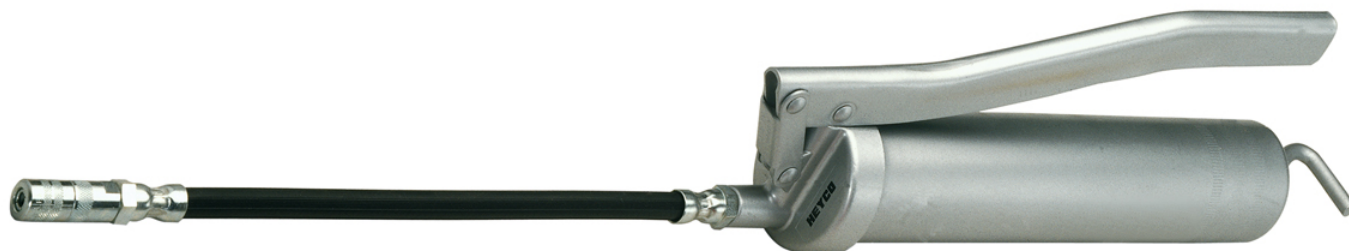

Schaarvetspuit

DIN 1283, L = gelakt, kop van gegoten zink, robuuste stalen buis met karteling voor slipvaste hantering, voor het vullen met cartridges, los vet en via vulapparatuur, met 300 mm lange rubberen pantserslang Ø 12 mm en 4-klaw hydraulisch mondstuk, aansluitschroefdraad M 10 x 1

Details	
Code-No.	01790000120
Capacity ccm bulk	500
Capacity ccm cartridges	400
L mm	380
L Zoll	690
Weight	1220
Packaging unit	1
EAN	4024089032161
Verpakking	karton