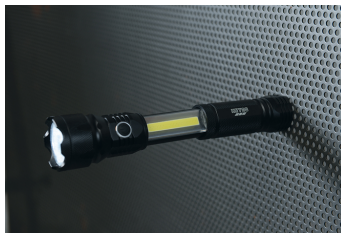

3W LED zaklamp met signaalfunctie

Hoofdlicht: 3 watt Cree LED met 250 LM Extra licht: 180 LM met werklicht en knipperend signaallicht (rood). Sterke magneet voor bevestiging op metalen oppervlakken. Hoge energie-efficiëntie, extra lange brandduur, spatwaterdicht. Oppervlak zwart geanodiseerd. Lengte 175 mm, kopdiameter 45 mm, gewicht incl. batterijen (4 x AAA) 270 g. Batterijen bij de levering inbegrepen.