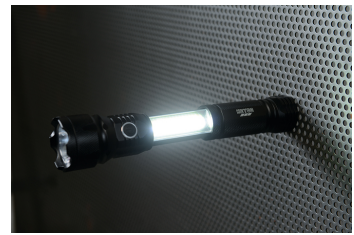

### 3W LED zaklamp met signaalfunctie

Hoofdlicht: 3 watt Cree LED met 250 LM Extra licht: 180 LM met werklucht en knipperend signaallicht (rood). Sterke magneet voor bevestiging op metalen oppervlakken. Hoge energie-efficiëntie, extra lange brandduur, spatwaterdicht. Oppervlak zwart geanodiseerd. Lengte 175 mm, kopdiameter 45 mm, gewicht incl. batterijen (4 x AAA) 270 g. Batterijen bij de levering inbegrepen.