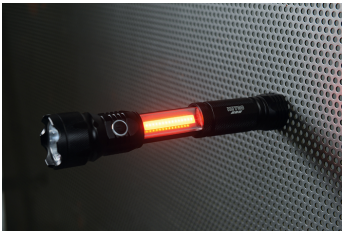

3W LED zaklamp met signaalfunctie

Hoofdlicht: 3 watt Cree LED met 250 LM Extra licht: 180 LM met werklicht en knipperend signaallicht (rood). Sterke magneet voor bevestiging op metalen oppervlakken. Hoge energie-efficiëntie, extra lange brandduur, spatwaterdicht. Oppervlak zwart geanodiseerd. Lengte 175 mm, kopdiameter 45 mm, gewicht incl. batterijen (4 x AAA) 270 g. Batterijen bij de levering inbegrepen.