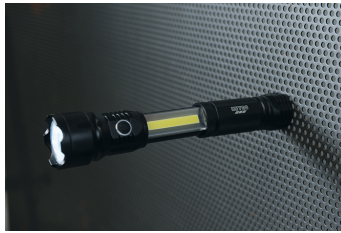

### 3W LED zaklamp met signaalfunctie

Hoofdlicht: 3 watt Cree LED met 250 LM Extra licht: 180 LM met werklicht en knipperend signaallicht (rood). Sterke magneet voor bevestiging op metalen oppervlakken. Hoge energie-efficiëntie, extra lange brandduur, spatwaterdicht. Oppervlak zwart geanodiseerd. Lengte 175 mm, kopdiameter 45 mm, gewicht incl. batterijen (4 x AAA) 270 g. Batterijen bij de levering inbegrepen.