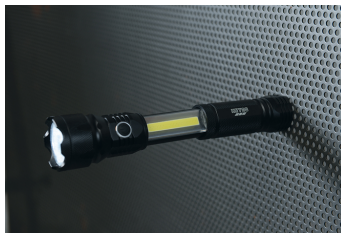

### 3W LED zaklamp met signaalfunctie

Hoofdlicht: 3 watt Cree LED met 250 LM Extra licht: 180 LM met werklucht en knipperend signaallicht (rood). Sterke magneet voor bevestiging op metalen oppervlakken. Hoge energie-efficiëntie, extra lange brandduur, spatwaterdicht. Oppervlak zwart geanodiseerd. Lengte 175 mm, kopdiameter 45 mm, gewicht incl. batterijen (4 x AAA) 270 g. Batterijen bij de levering inbegrepen.