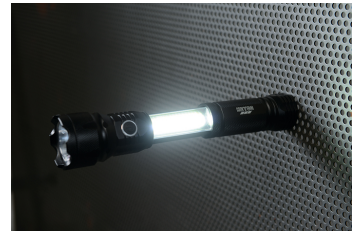

### 3W LED zaklamp met signaalfunctie

Hoofdlicht: 3 watt Cree LED met 250 LM Extra licht: 180 LM met werklicht en knipperend signaallicht (rood). Sterke magneet voor bevestiging op metalen oppervlakken. Hoge energie-efficiëntie, extra lange brandduur, spatwaterdicht. Oppervlak zwart geanodiseerd. Lengte 175 mm, kopdiameter 45 mm, gewicht incl. batterijen (4 x AAA) 270 g. Batterijen bij de levering inbegrepen.