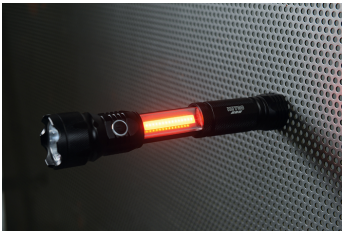

### 3W LED zaklamp met signaalfunctie

Hoofdlicht: 3 watt Cree LED met 250 LM Extra licht: 180 LM met werklucht en knipperend signaallicht (rood). Sterke magneet voor bevestiging op metalen oppervlakken. Hoge energie-efficiëntie, extra lange brandduur, spatwaterdicht. Oppervlak zwart geanodiseerd. Lengte 175 mm, kopdiameter 45 mm, gewicht incl. batterijen (4 x AAA) 270 g. Batterijen bij de levering inbegrepen.