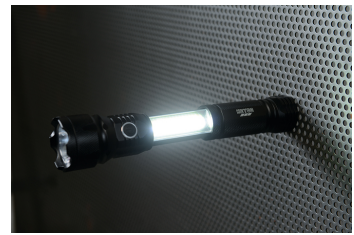

3W LED zaklamp met signaalfunctie

Hoofdlicht: 3 watt Cree LED met 250 LM Extra licht: 180 LM met werklicht en knipperend signaallicht (rood). Sterke magneet voor bevestiging op metalen oppervlakken. Hoge energie-efficiëntie, extra lange brandduur, spatwaterdicht. Oppervlak zwart geanodiseerd. Lengte 175 mm, kopdiameter 45 mm, gewicht incl. batterijen (4 x AAA) 270 g. Batterijen bij de levering inbegrepen.