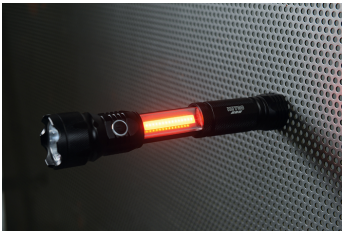

### 3W LED zaklamp met signaalfunctie

Hoofdlicht: 3 watt Cree LED met 250 LM Extra licht: 180 LM met werklicht en knipperend signaallicht (rood). Sterke magneet voor bevestiging op metalen oppervlakken. Hoge energie-efficiëntie, extra lange brandduur, spatwaterdicht. Oppervlak zwart geanodiseerd. Lengte 175 mm, kopdiameter 45 mm, gewicht incl. batterijen (4 x AAA) 270 g. Batterijen bij de levering inbegrepen.